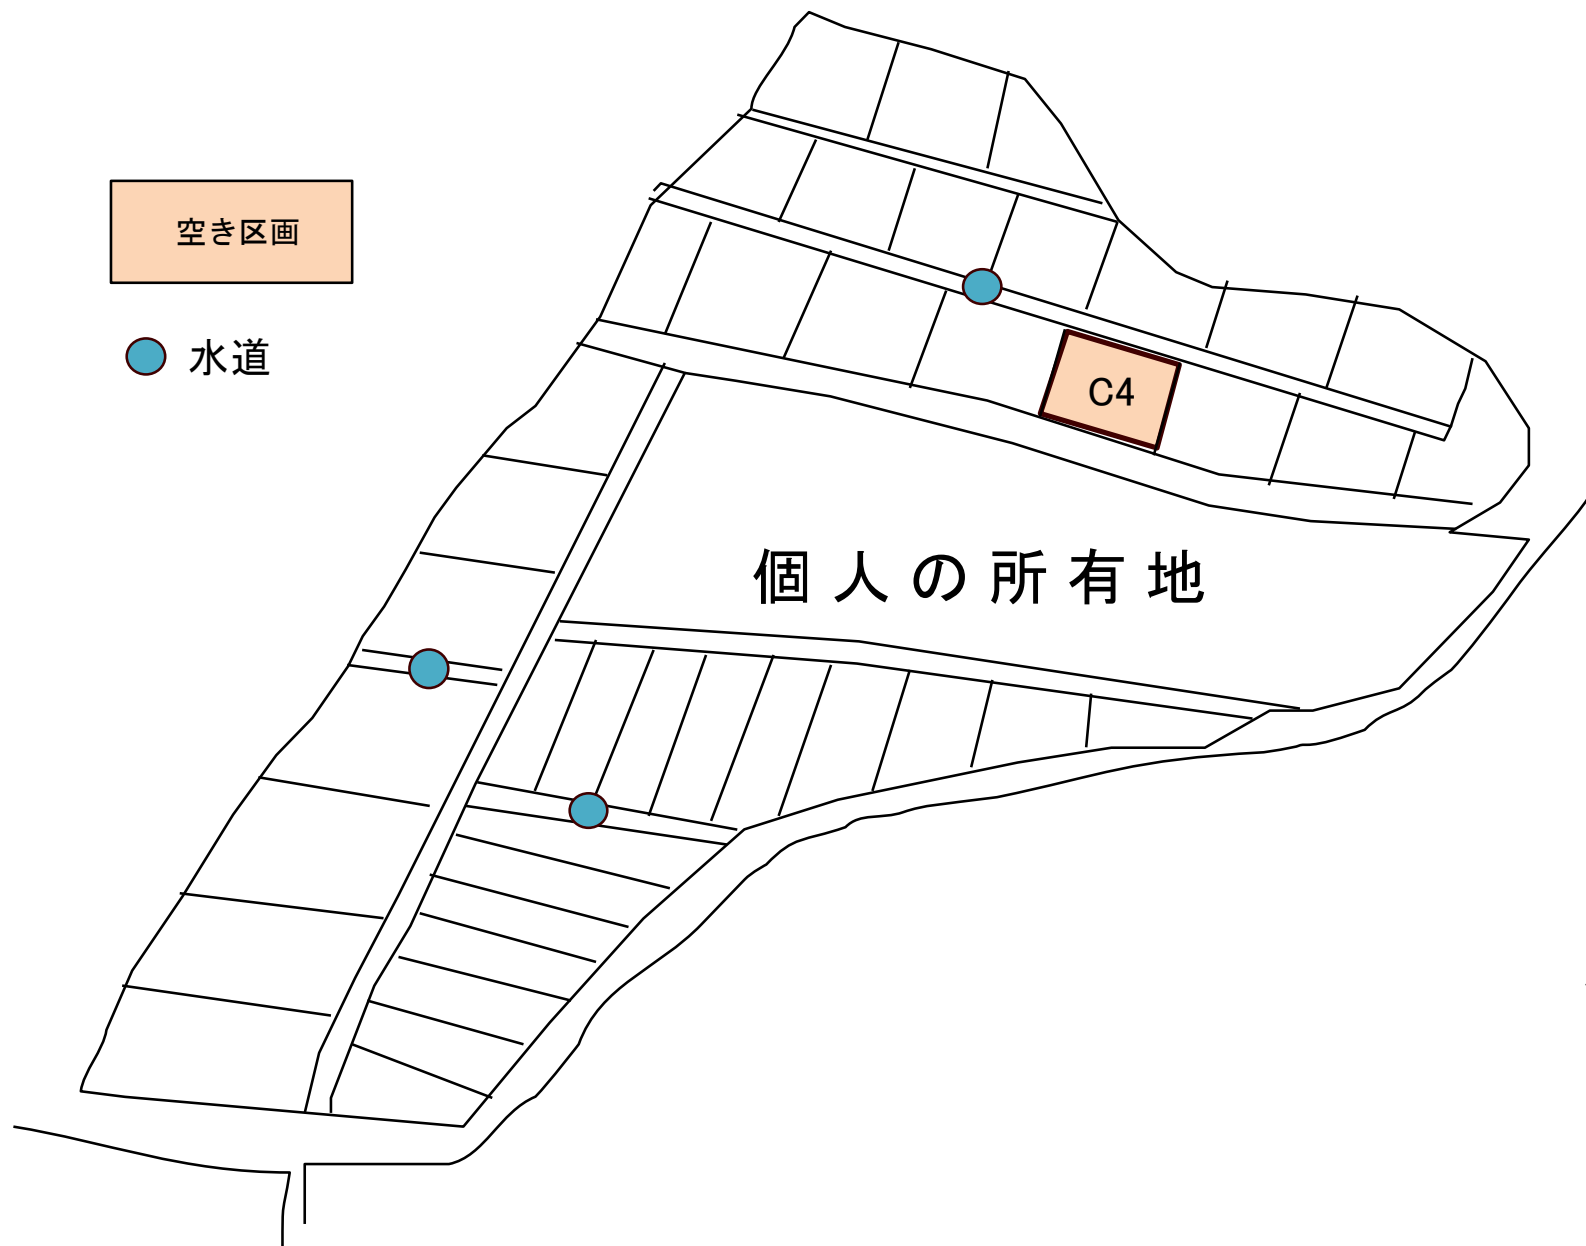

赤部ファミリー農園区画割図

土地の所在

三吉(元赤部方737・738・739)

空き区画

● 水道

個人の所有地

C4