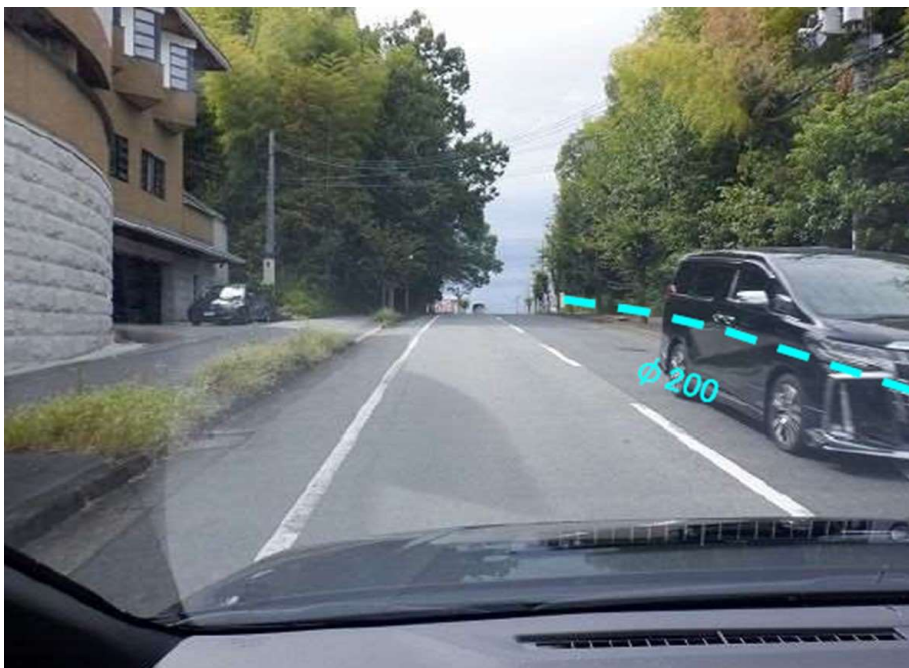

No. 1  
広陵農協前交差点  
町道柳板大谷線  
西向き 車道  
DCIP φ 150mm

No. 2  
町道柳板大谷線  
西向き 歩道  
DCIP φ 200mm

No. 3  
町道柳板大谷線  
西向き 歩道  
DCIP φ 200mm

No. 4

町道柳板大谷線

西向き 歩道

DCIP  $\phi$  200mm

---