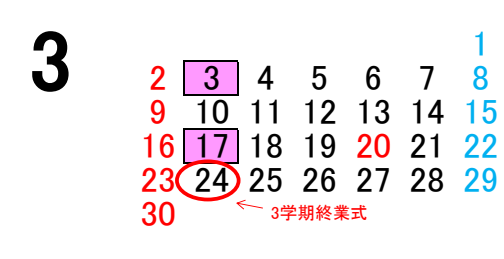

令和6(2024)年4月～令和7(2025)年3月

広陵町交通安全推進日

- = 立哨日 毎月1・15・25日(休日の場合は翌平日)
- = 振替休日
- = 始業式・入学式・終業式・運動会等
- | | | | |
|------|-------------|---------|-------------|
| 東小学校 | 1/20(創立記念日) | 真美一小学校 | 3/1(創立記念日) |
| 西小学校 | 5/12(創立記念日) | 真美二小学校 | 1/14(創立記念日) |
| 北小学校 | 2/19(創立記念日) | 広陵中学校 | 4/22(創立記念日) |
| | | 真美ヶ丘中学校 | 4/22(創立記念日) |