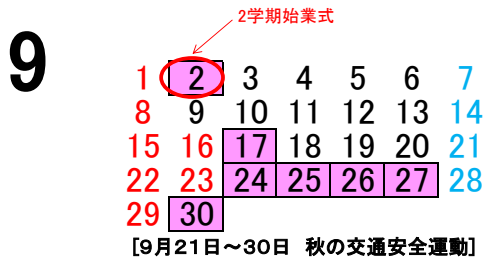

令和6(2024)年4月～令和7(2025)年3月

広陵町交通安全推進日

- = 立哨日 毎月1・15・25日(休日の場合は翌平日)
- = 振替休日
- = 始業式・入学式・終業式・運動会等
- | | | | |
|------|-------------|---------|-------------|
| 東小学校 | 1/20(創立記念日) | 真美一小学校 | 3/1(創立記念日) |
| 西小学校 | 5/12(創立記念日) | 真美二小学校 | 1/14(創立記念日) |
| 北小学校 | 2/19(創立記念日) | 広陵中学校 | 4/22(創立記念日) |
| | | 真美ヶ丘中学校 | 4/22(創立記念日) |