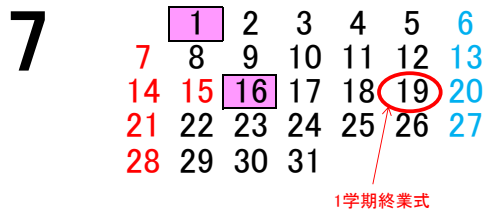

令和6(2024)年4月～令和7(2025)年3月

広陵町交通安全推進日

- = 立哨日 毎月1・15・25日(休日の場合は翌平日)
- = 振替休日
- = 始業式・入学式・終業式・運動会等
- | | | | |
|------|-------------|---------|-------------|
| 東小学校 | 1/20(創立記念日) | 真美一小学校 | 3/1(創立記念日) |
| 西小学校 | 5/12(創立記念日) | 真美二小学校 | 1/14(創立記念日) |
| 北小学校 | 2/19(創立記念日) | 広陵中学校 | 4/22(創立記念日) |
| | | 真美ヶ丘中学校 | 4/22(創立記念日) |