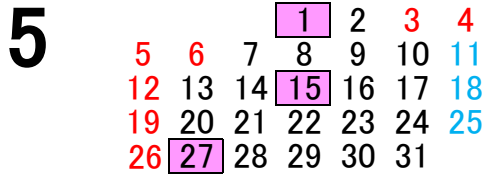

令和6(2024)年4月～令和7(2025)年3月

広陵町交通安全推進日

- = 立哨日 毎月1・15・25日(休日の場合は翌平日)
- = 振替休日
- = 始業式・入学式・終業式・運動会等
- | | | | |
|------|-------------|---------|-------------|
| 東小学校 | 1/20(創立記念日) | 真美一小学校 | 3/1(創立記念日) |
| 西小学校 | 5/12(創立記念日) | 真美二小学校 | 1/14(創立記念日) |
| 北小学校 | 2/19(創立記念日) | 広陵中学校 | 4/22(創立記念日) |
| | | 真美ヶ丘中学校 | 4/22(創立記念日) |