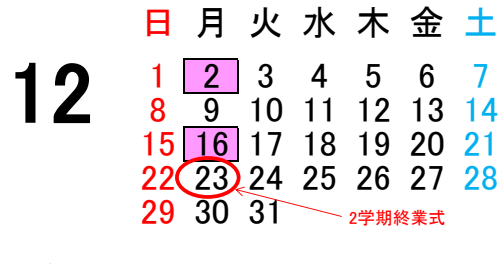

令和6(2024)年4月～令和7(2025)年3月

広陵町交通安全推進日

- = 立哨日 毎月1・15・25日(休日の場合は翌平日)
- = 振替休日
- = 始業式・入学式・終業式・運動会等
- | | | | |
|------|-------------|---------|-------------|
| 東小学校 | 1/20(創立記念日) | 真美一小学校 | 3/1(創立記念日) |
| 西小学校 | 5/12(創立記念日) | 真美二小学校 | 1/14(創立記念日) |
| 北小学校 | 2/19(創立記念日) | 広陵中学校 | 4/22(創立記念日) |
| | | 真美ヶ丘中学校 | 4/22(創立記念日) |