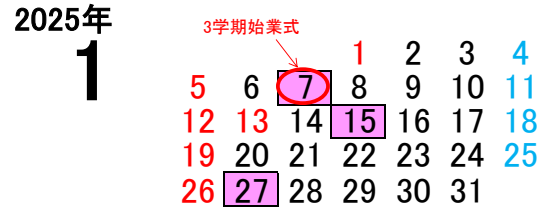

令和6(2024)年4月～令和7(2025)年3月

広陵町交通安全推進日

- = 立哨日 毎月1・15・25日(休日の場合は翌平日)
- = 振替休日
- = 始業式・入学式・終業式・運動会等
- | | | | |
|------|-------------|---------|-------------|
| 東小学校 | 1/20(創立記念日) | 真美一小学校 | 3/1(創立記念日) |
| 西小学校 | 5/12(創立記念日) | 真美二小学校 | 1/14(創立記念日) |
| 北小学校 | 2/19(創立記念日) | 広陵中学校 | 4/22(創立記念日) |
| | | 真美ヶ丘中学校 | 4/22(創立記念日) |