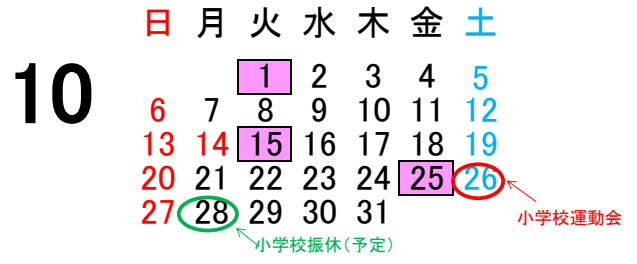

令和6(2024)年4月～令和7(2025)年3月

広陵町交通安全推進日

- = 立哨日 毎月1・15・25日(休日の場合は翌平日)
- = 振替休日
- = 始業式・入学式・終業式・運動会等
- | | | | |
|------|-------------|---------|-------------|
| 東小学校 | 1/20(創立記念日) | 真美一小学校 | 3/1(創立記念日) |
| 西小学校 | 5/12(創立記念日) | 真美二小学校 | 1/14(創立記念日) |
| 北小学校 | 2/19(創立記念日) | 広陵中学校 | 4/22(創立記念日) |
| | | 真美ヶ丘中学校 | 4/22(創立記念日) |