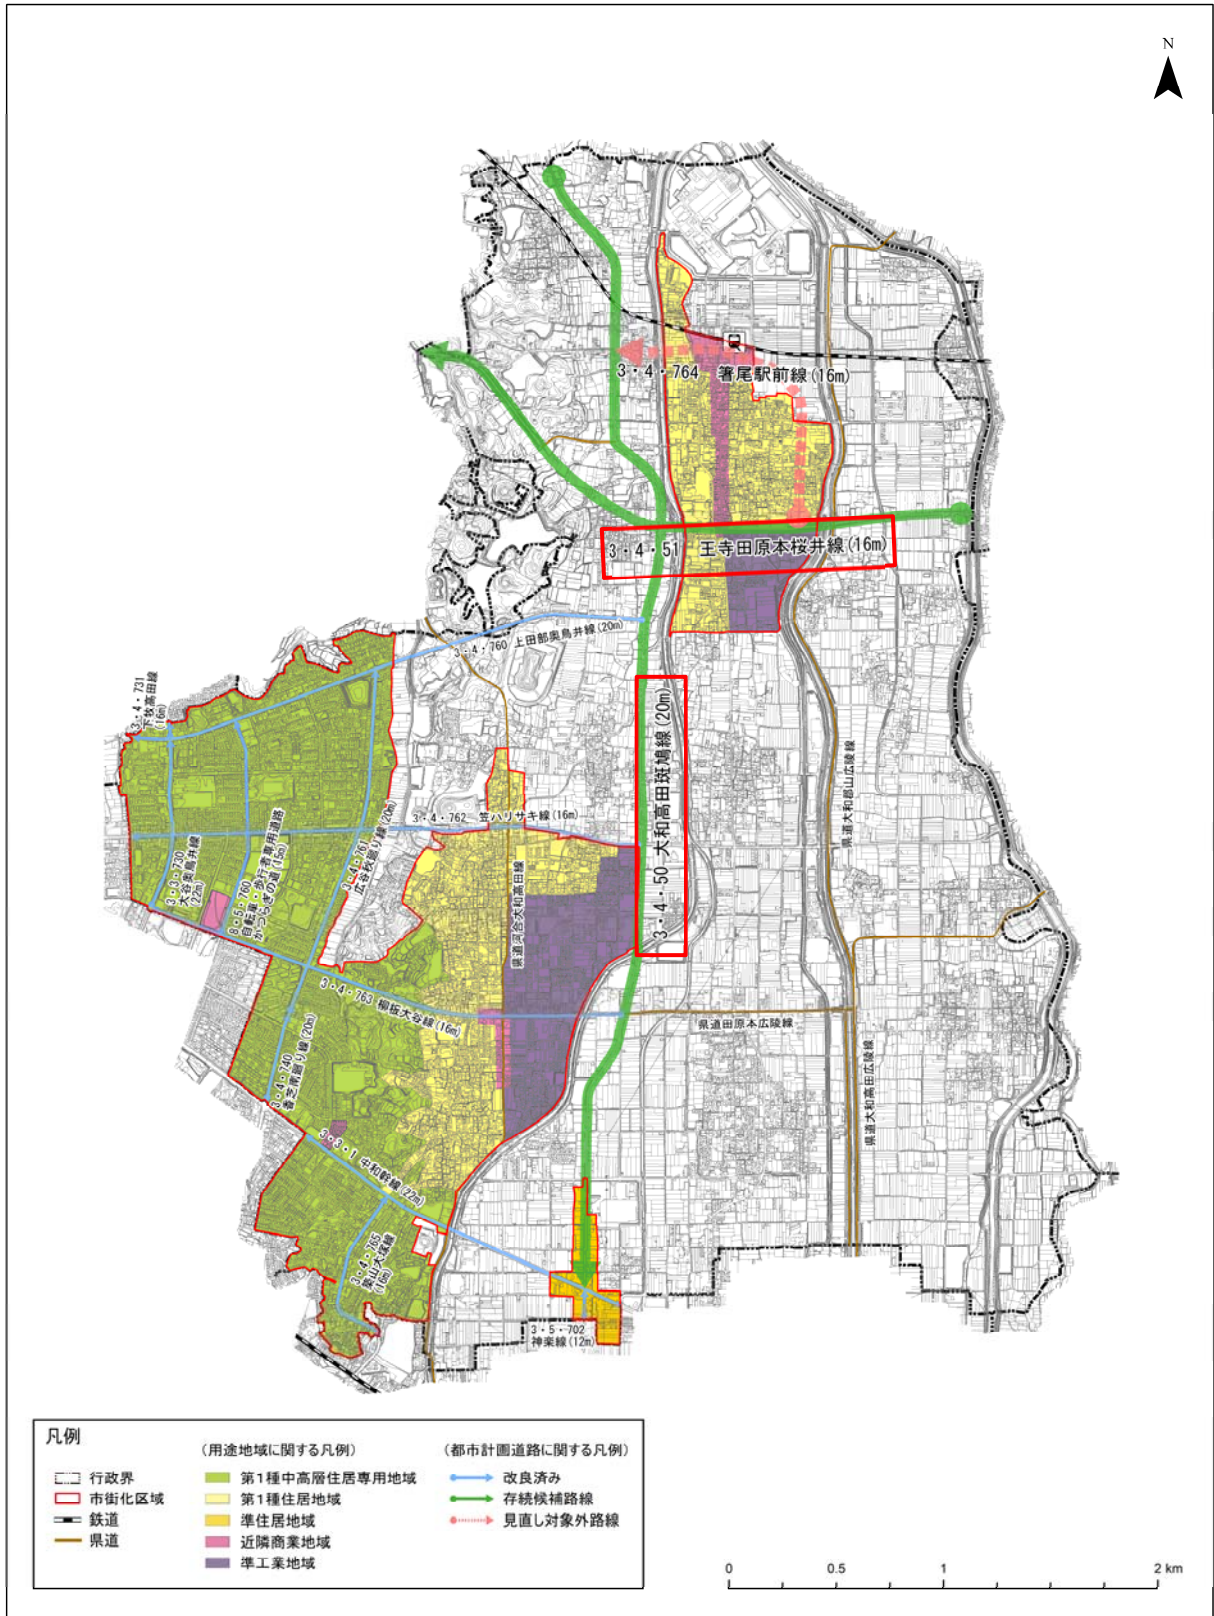

■見直し後の都市計画道路網図

必要性及び代替性の検証を踏まえ、本見直しの結果は以下の通りとします。

図 都市計画道路の見直し結果

図 都市計画道路の見直し結果