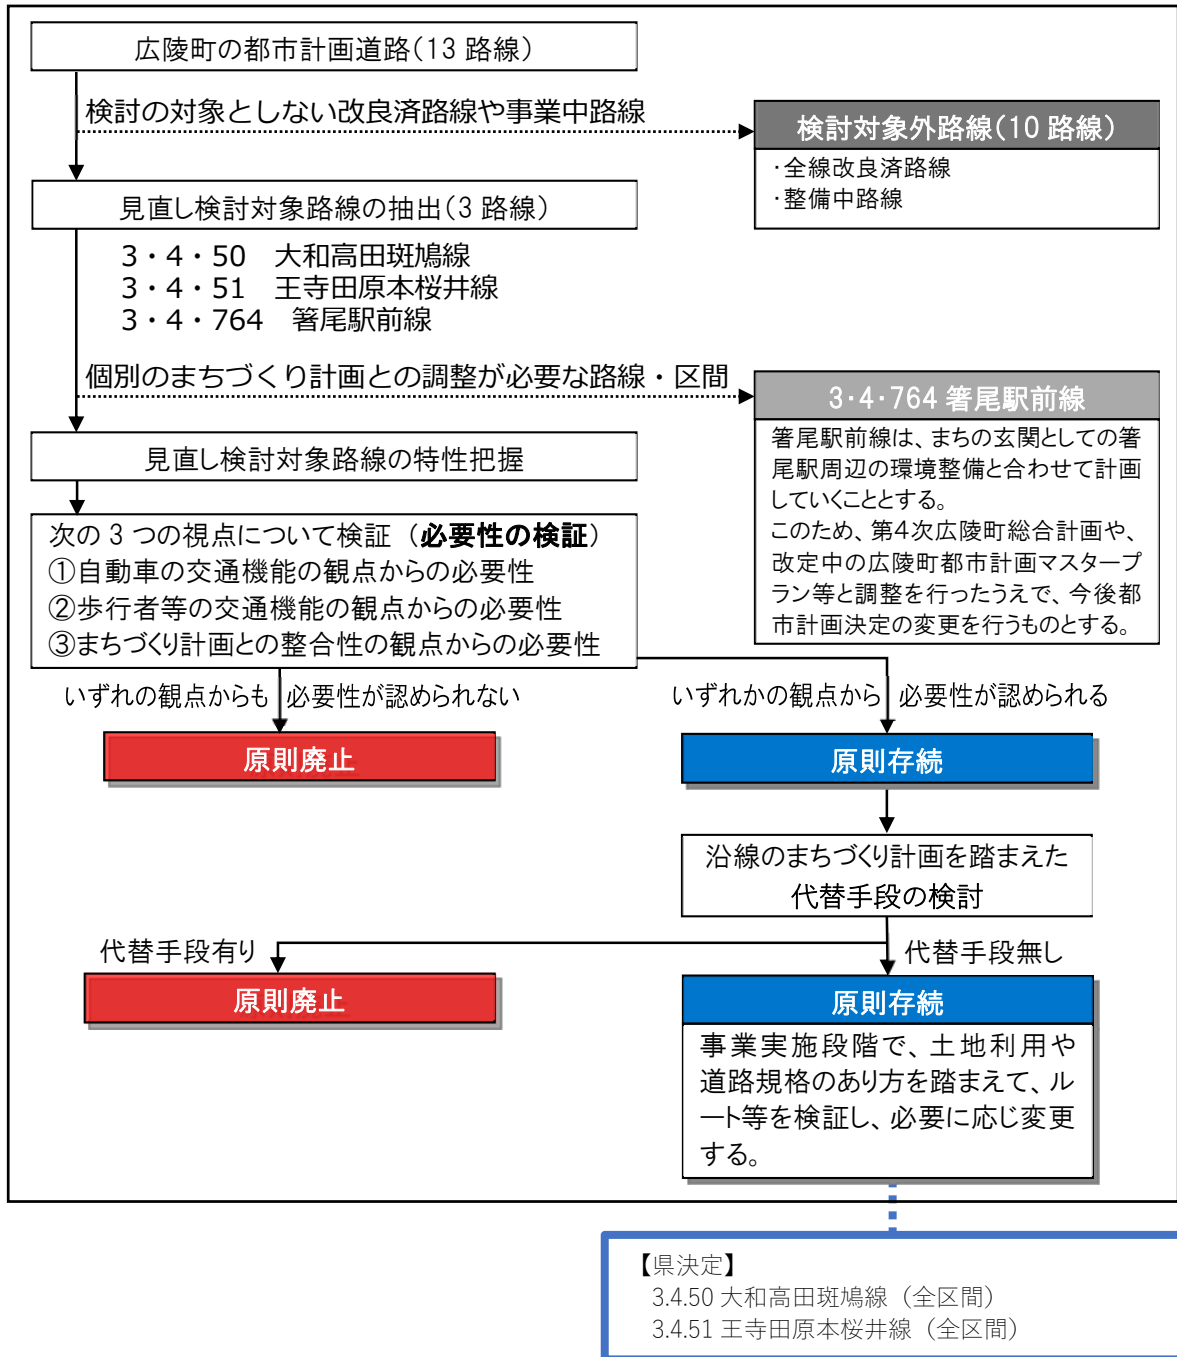

■見直し後の都市計画道路網図

必要性及び代替性の検証を踏まえ、本見直しの結果は以下の通りとします。

図 都市計画道路の見直し結果

図 都市計画道路の見直し結果