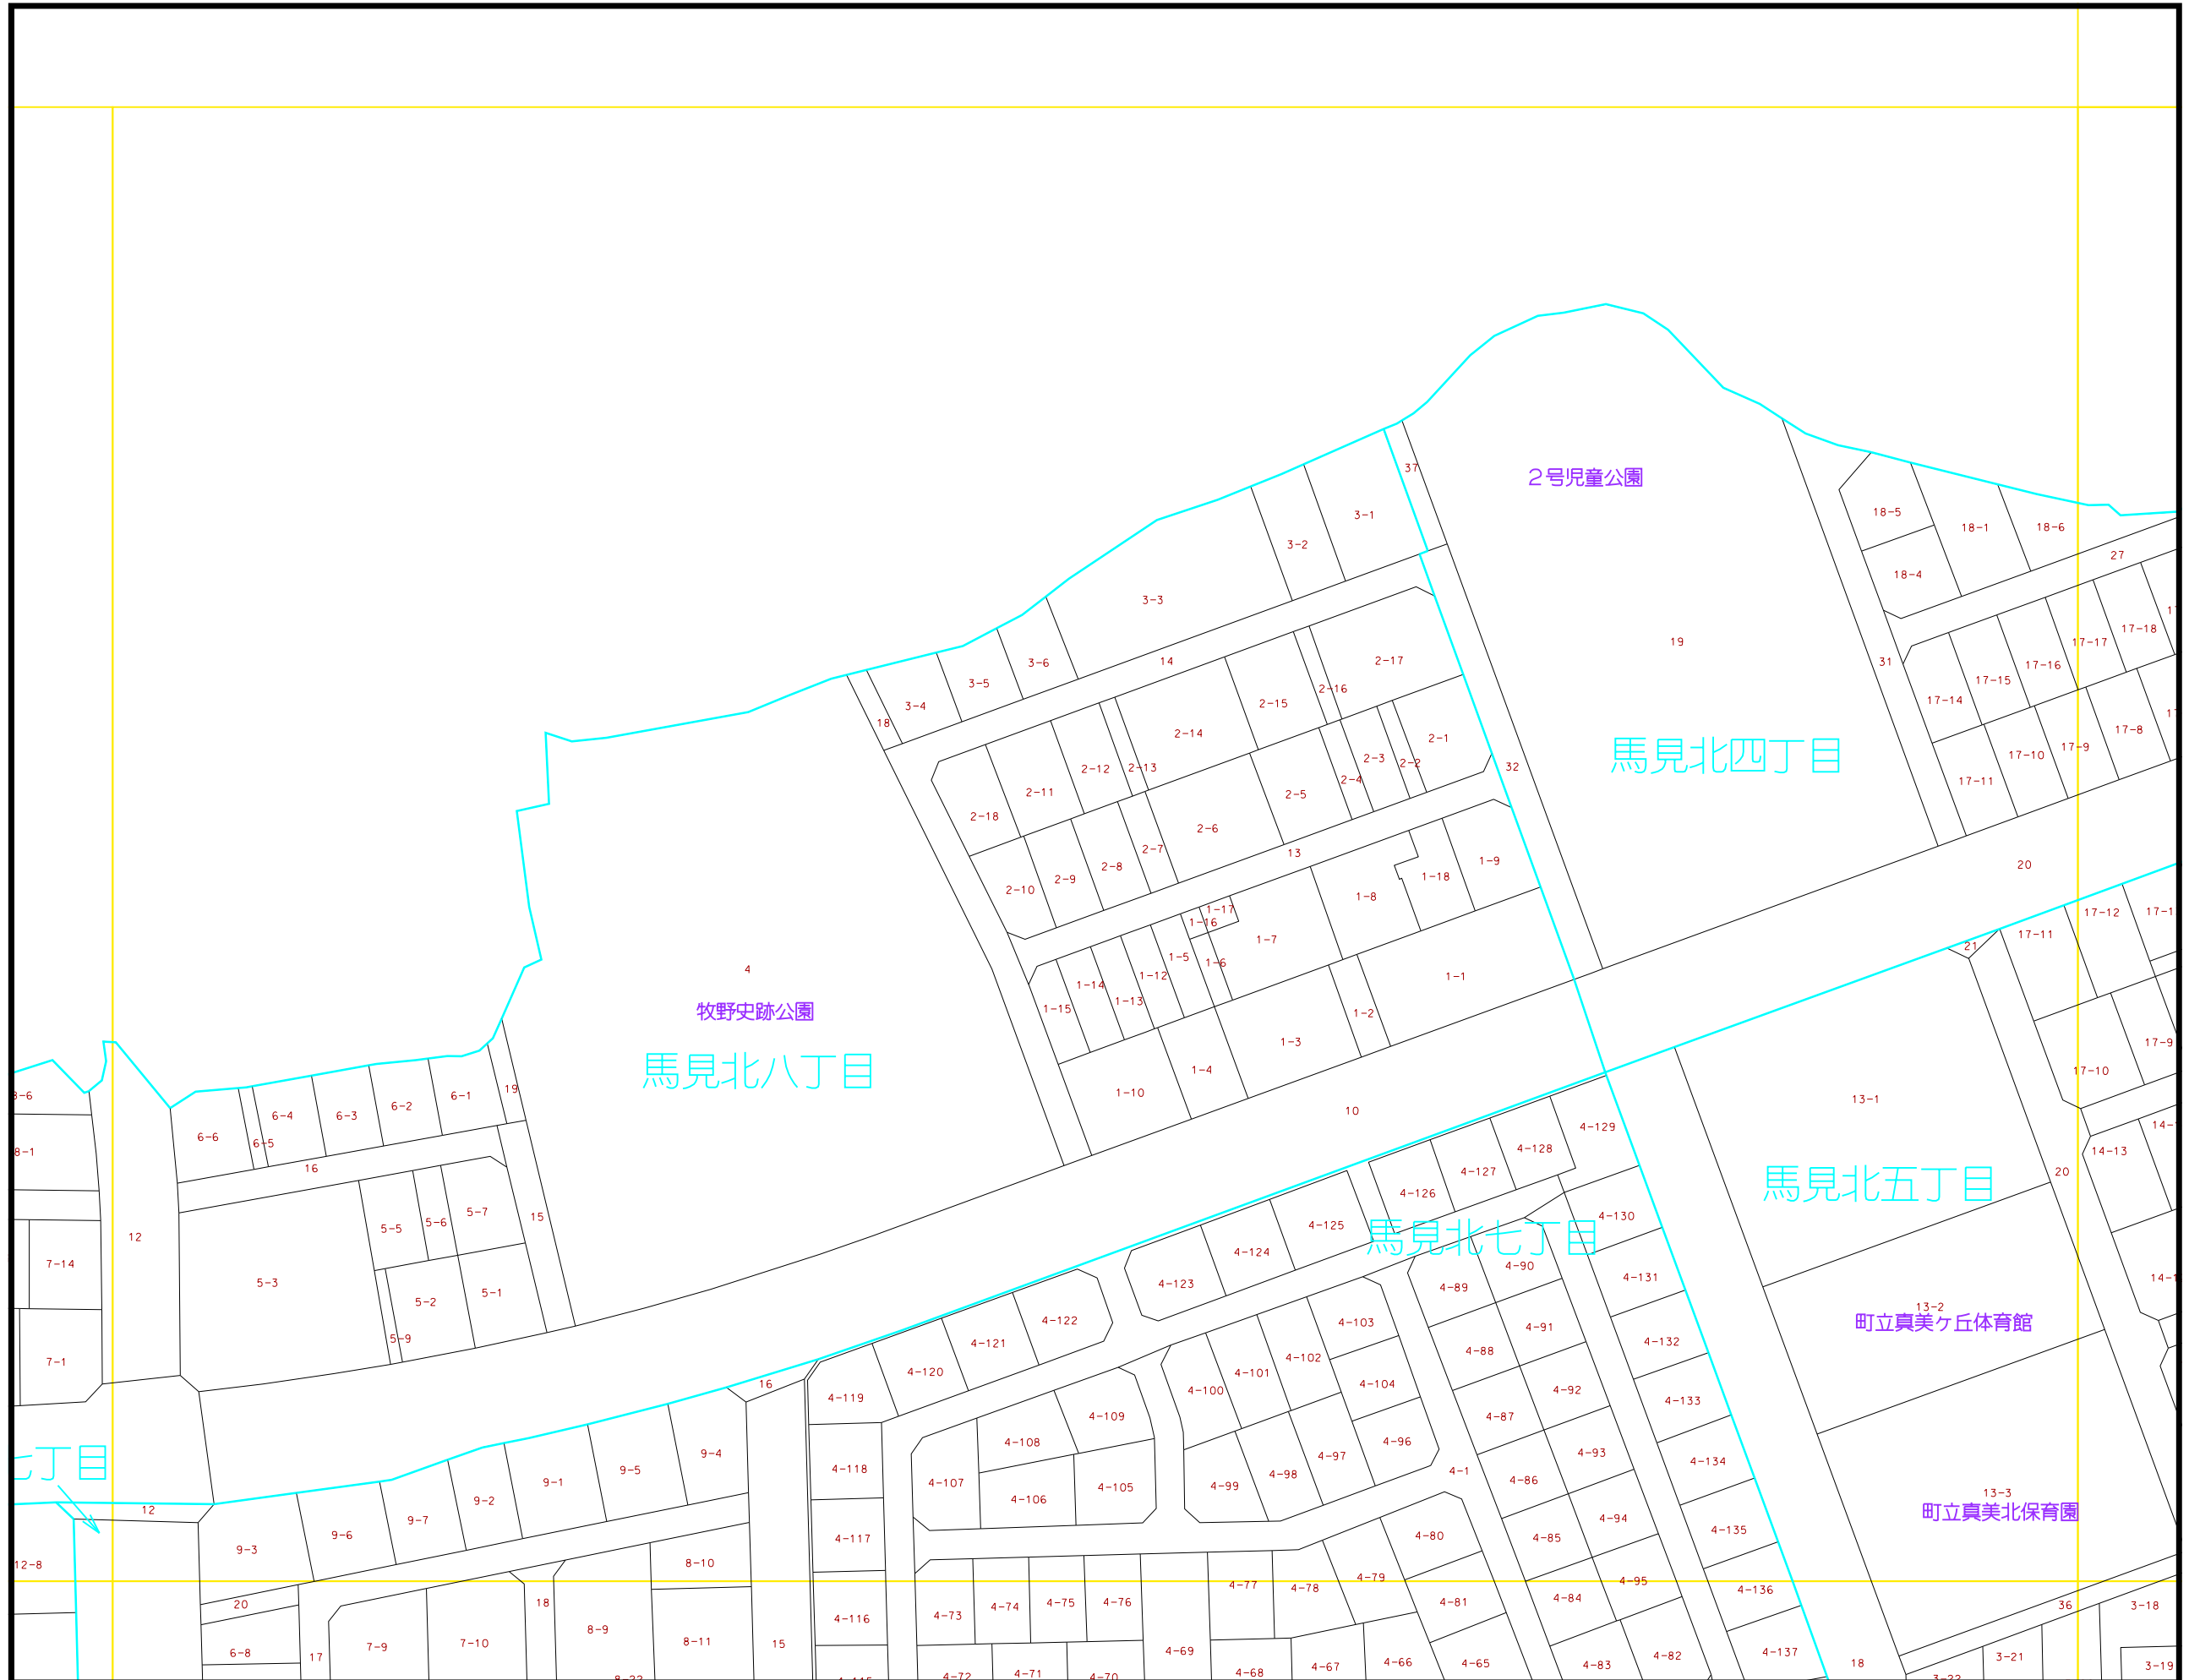

広陵町地番図

		51
60	61	62
71	72	73

S=1:1300

凡例	
D...	道路
M...	水路

NO. 61