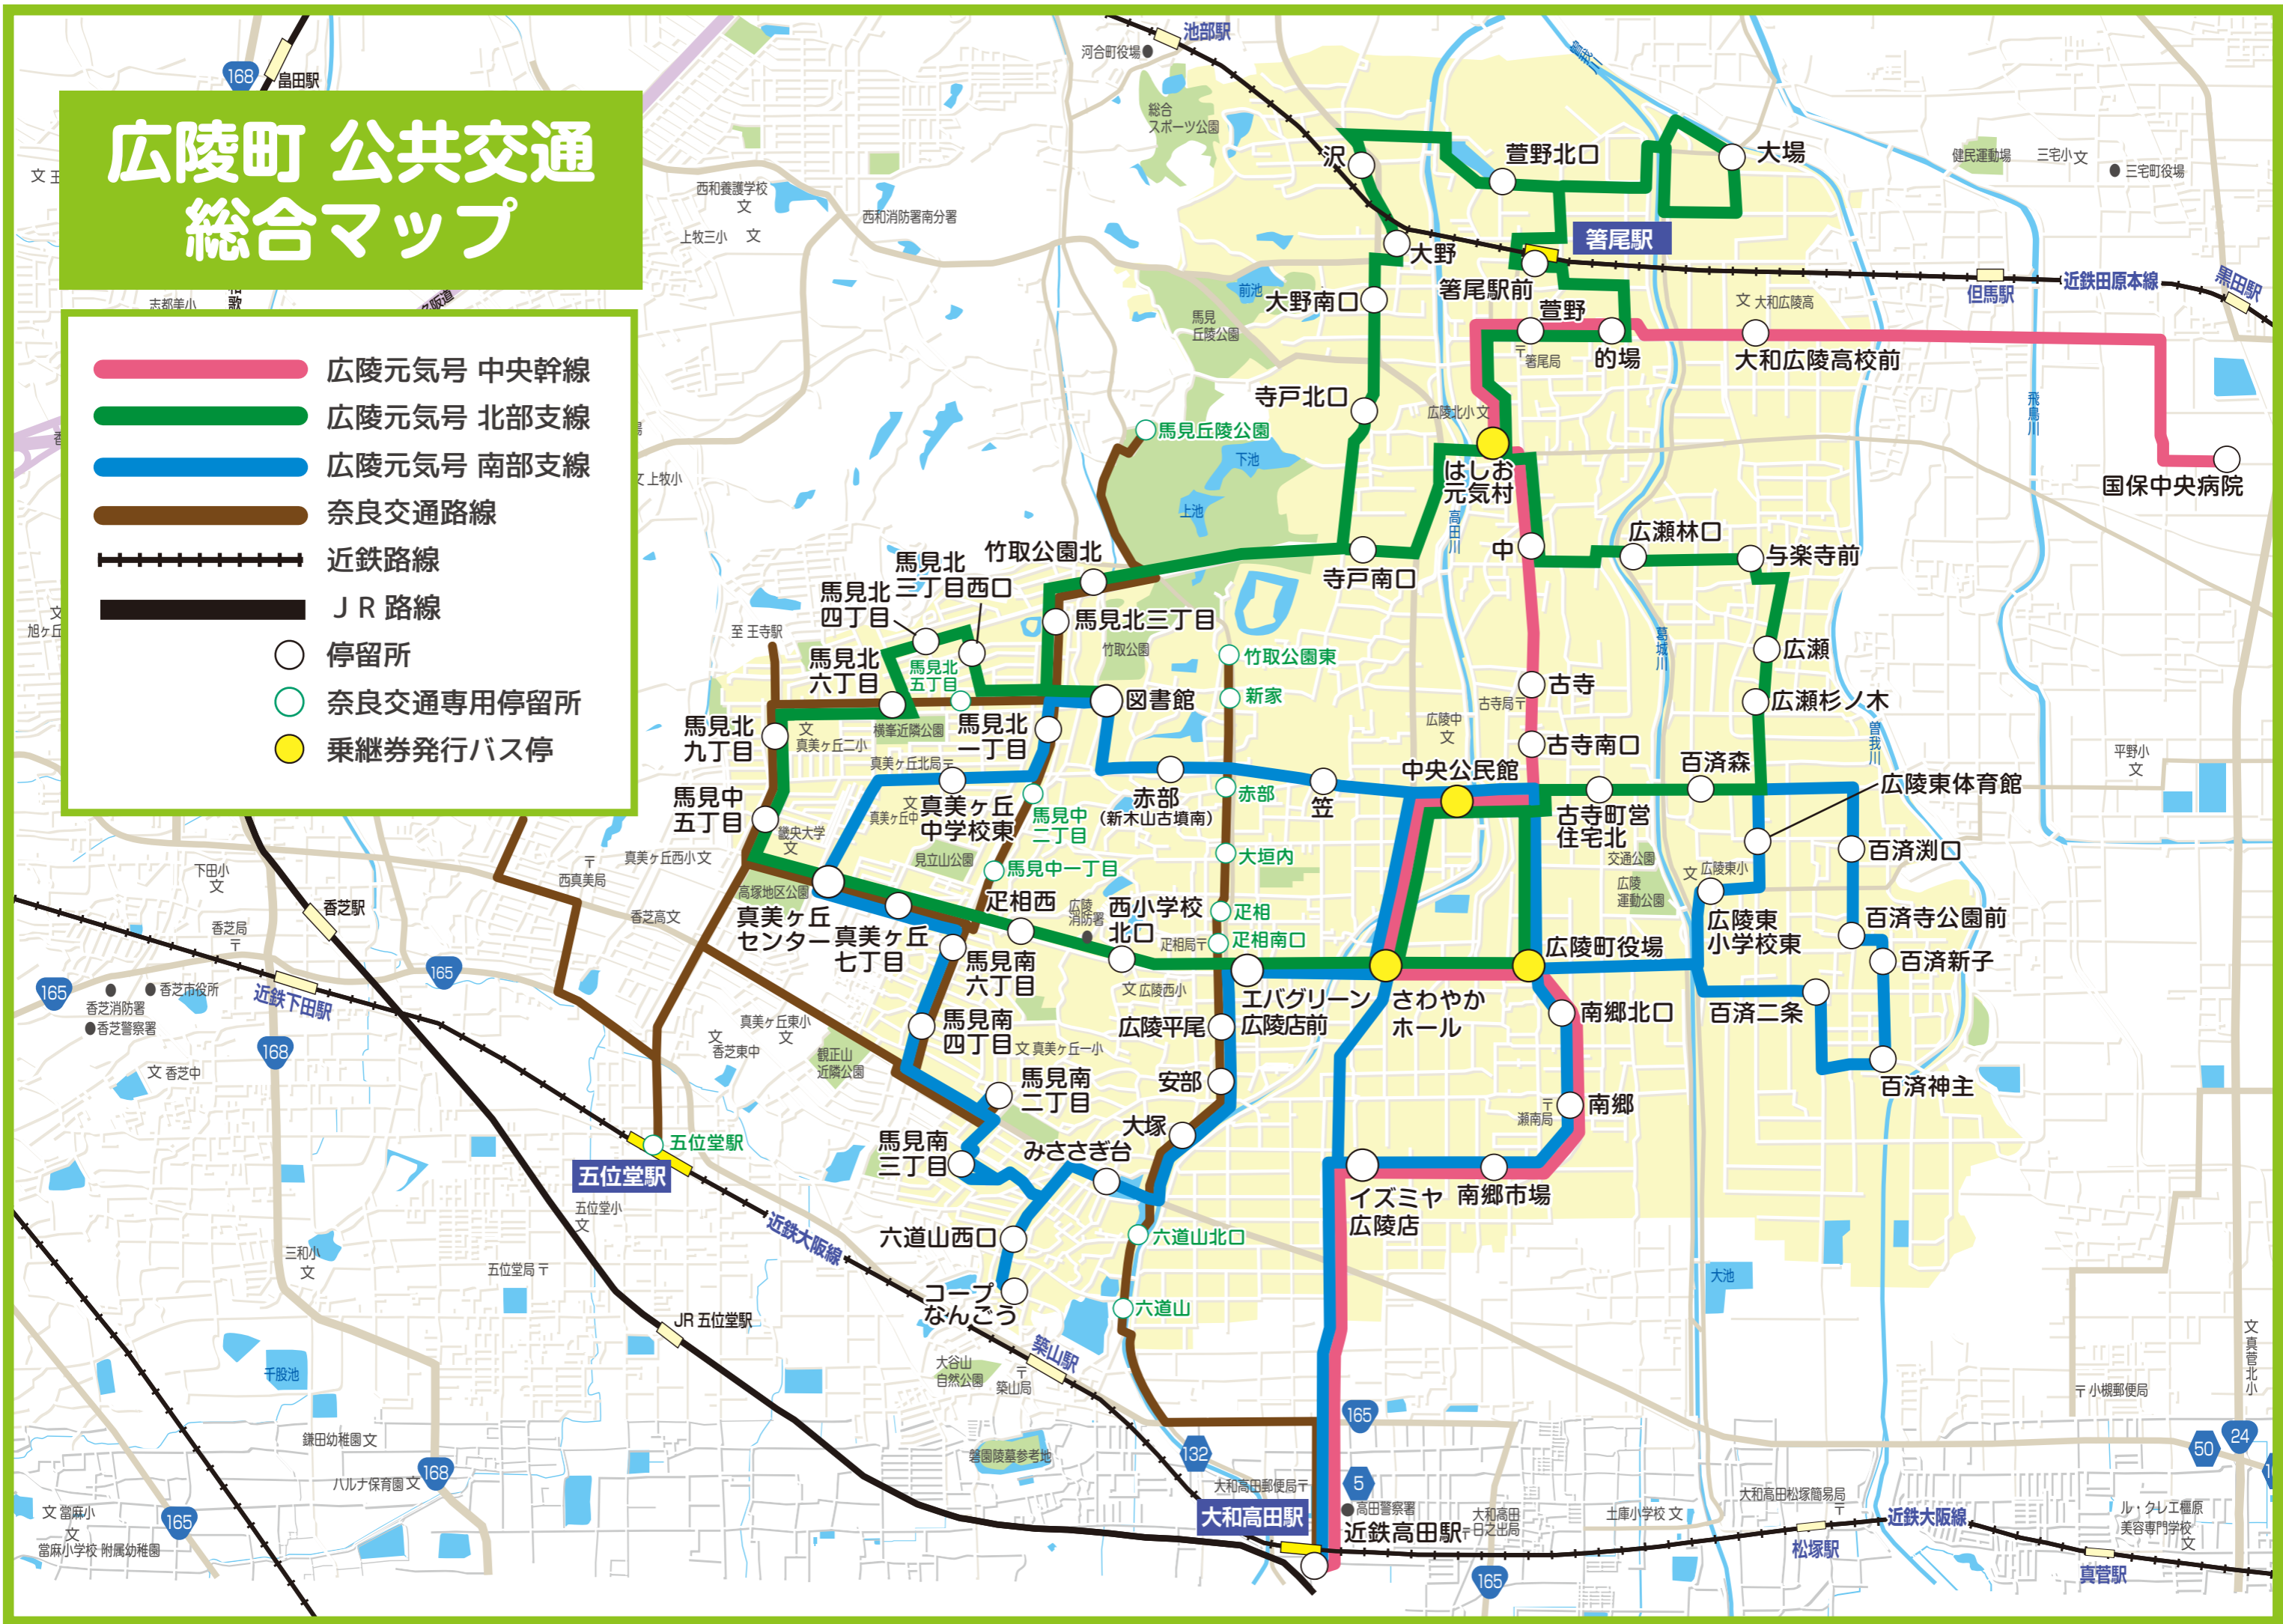

広陵町 公共交通 総合マップ

- 広陵元気号 中央幹線
- 広陵元気号 北部支線
- 広陵元気号 南部支線
- 奈良交通路線
- 近鉄路線
- JR 路線
- 停留所
- 奈良交通専用停留所
- 乗継券発行バス停

168 畠田駅

165 香芝駅

165 五位堂駅

165 近鉄下田駅

165 近鉄高田駅

165 松塚駅

165 真宮駅

132 大和高田郵便局

50 24

池部駅

黒田駅

近鉄田原本線

近鉄大阪線

JR 路線

JR 五位堂駅

近鉄高田駅

近鉄大阪線

松塚駅

真宮駅

広陵元気号 中央幹線時刻表 令和元年10月1日改正

中央幹線

【乗車定員 32人】

※年末年始(12/31~1/3)全便運休、土日祝日と12/29・12/30は土日祝ダイヤ

※乗車定員を超える場合は、乗車できませんのでご容赦ください。 ※道路状況等により、やむをえず遅延する場合がありますのでご了承ください。

広陵元気号 北部支線時刻表 令和元年10月1日改正

北部支線（左回り）【乗車定員 12人】

バス停留所	1便	3便	5便
	土日祝ダイヤ運休		
広陵町役場	8:20	11:50	15:50
さわやかホール	8:23	11:53	15:53
中央公民館(北側)	8:26	11:56	15:56
古寺町営住宅北	8:28	11:58	15:58
百済森	8:29	11:59	15:59
広瀬杉ノ木	8:31	12:01	16:01
広瀬	8:32	12:02	16:02
与楽寺前	8:33	12:03	16:03
広瀬林口	8:34	12:04	16:04
中	8:36	12:06	16:06
はしお元気村	8:39	12:09	16:09
寺戸南口	8:43	12:13	16:13
寺戸北口	8:45	12:15	16:15
大野南口	8:47	12:17	16:17
大野	8:48	12:18	16:18
沢	8:49	12:19	16:19
萱野北口	8:51	12:21	16:21
大場	8:55	12:25	16:25
箆尾駅前	8:59	12:29	16:29
的場	9:01	12:31	16:31
萱野	9:02	12:32	16:32
はしお元気村	9:05	12:35	16:35
寺戸南口	9:09	12:39	16:39
竹取公園北	9:11	12:41	16:41
馬見北三丁目	9:12	12:42	16:42
図書館	9:14	12:44	16:44
馬見北三丁目西口	9:16	12:46	16:46
馬見北四丁目	9:17	12:47	16:47
馬見北六丁目	9:19	12:49	16:49
馬見北九丁目	9:20	12:50	16:50
馬見中五丁目	9:21	12:51	16:51
真美ヶ丘センター	9:23	12:53	16:53
真美ヶ丘七丁目	9:24	12:54	16:54
疋相西	9:25	12:55	16:55
西小学校北口	9:26	12:56	16:56
エバグリーン広陵店前	9:28	12:58	16:58
さわやかホール	9:30	13:00	17:00
中央公民館(北側)	9:33	13:03	17:03
広陵町役場	9:36	13:06	17:06