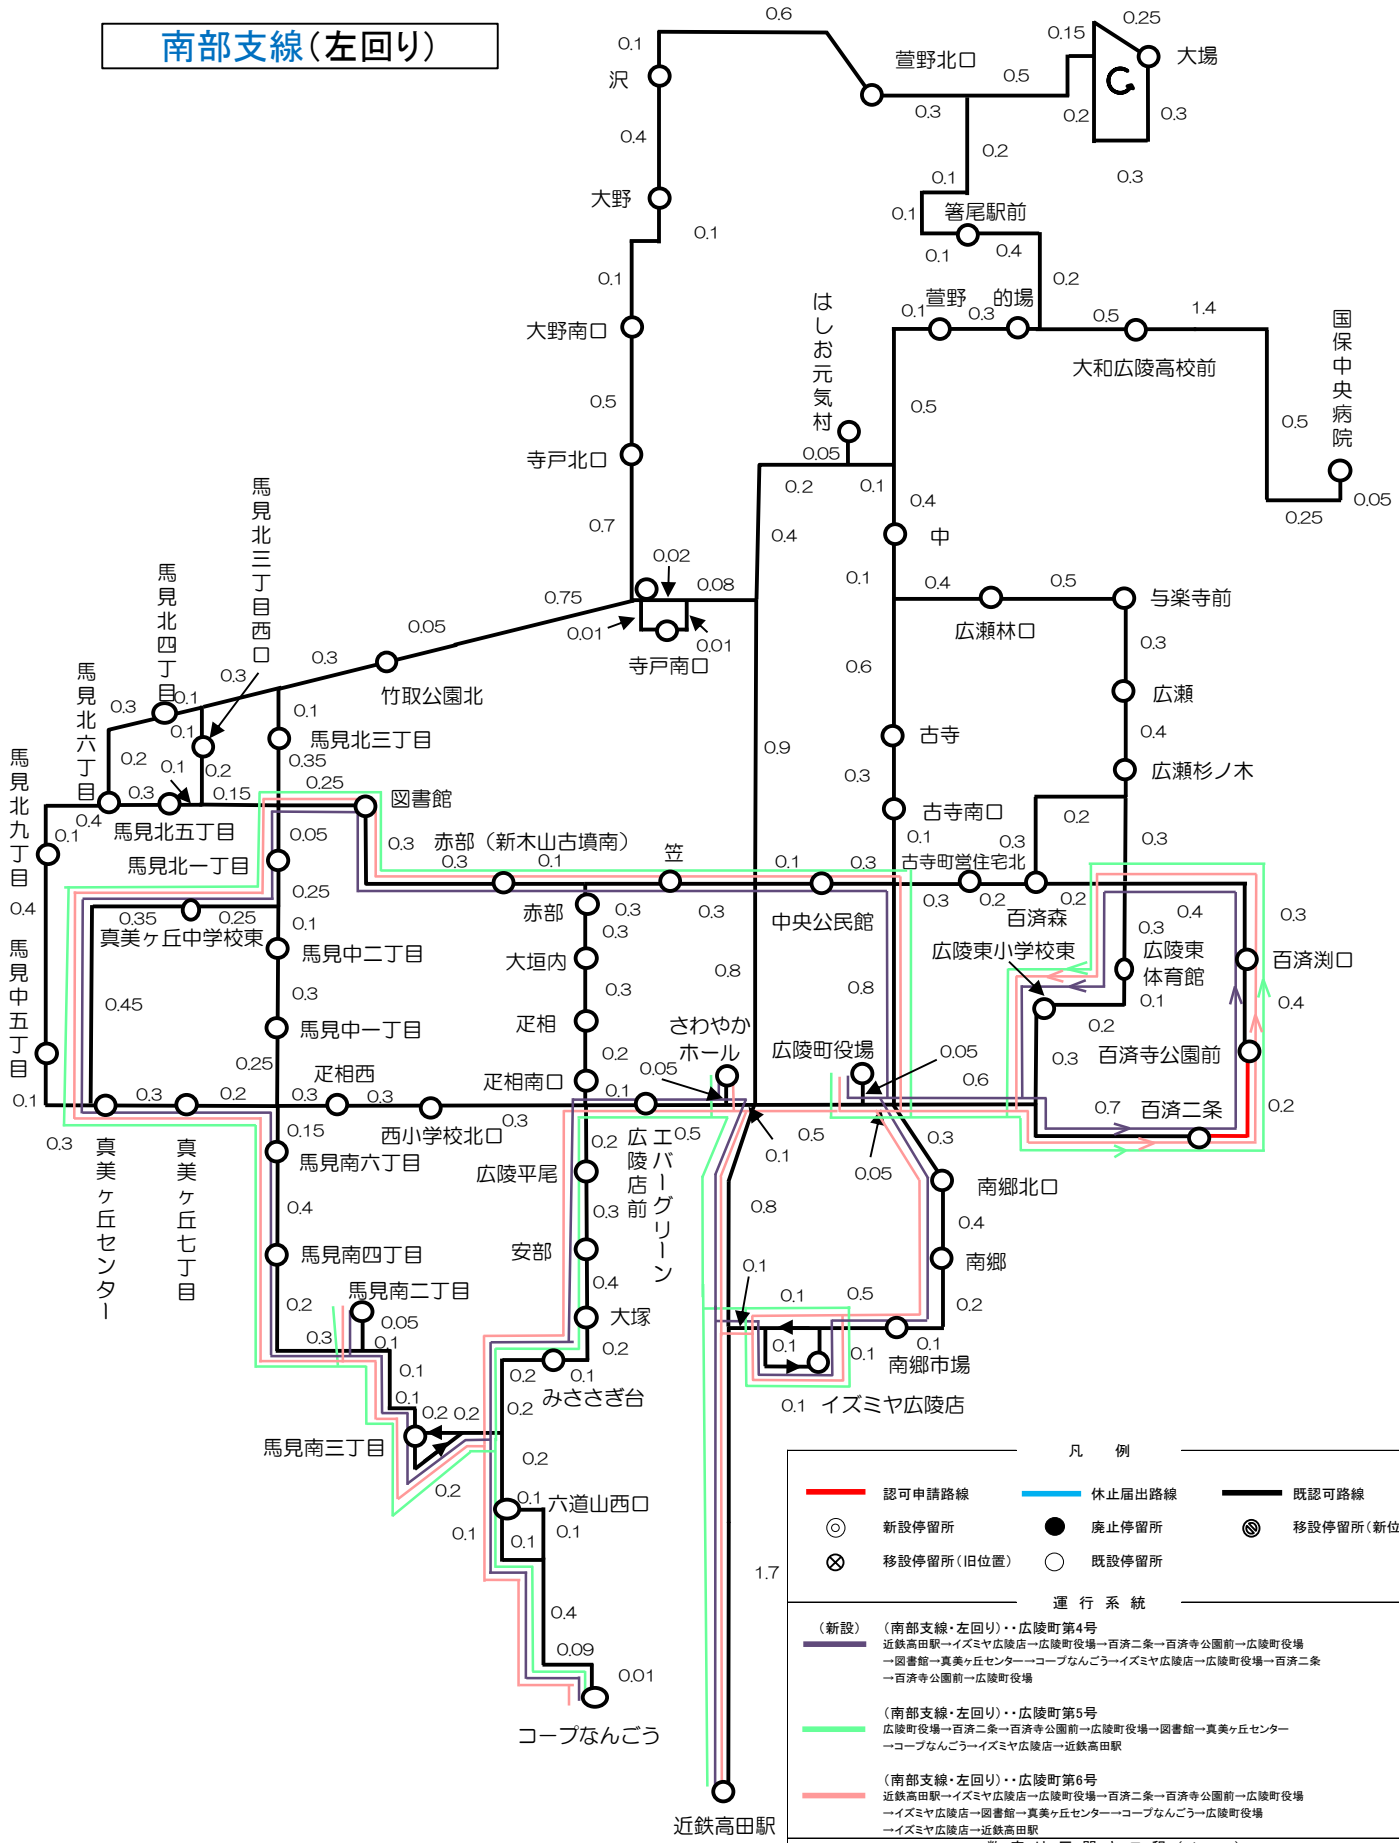

運行路線略図および運行系統略図

南部支線(左回り)

凡例		
—	—	—
◎	●	◎
⊗	○	
運行系統		
(新設) (南部支線・左回り)・広陵町第4号 近鉄高田駅→イズミヤ広陵店→広陵町役場→百済二条→百済寺公園前→広陵町役場 →図書館→真美ヶ丘センター→コープなんごら→イズミヤ広陵店→広陵町役場→百済二条 →百済寺公園前→広陵町役場		
(南部支線・左回り)・広陵町第5号 広陵町役場→百済二条→百済寺公園前→広陵町役場→図書館→真美ヶ丘センター →コープなんごら→イズミヤ広陵店→近鉄高田駅		
(南部支線・左回り)・広陵町第6号 近鉄高田駅→イズミヤ広陵店→広陵町役場→百済二条→百済寺公園前→広陵町役場 →イズミヤ広陵店→図書館→真美ヶ丘センター→コープなんごら→広陵町役場 →イズミヤ広陵店→近鉄高田駅		
数字は区間キロ程(km)		

運行路線略図および運行系統略図

南部支線(右回り)

運行路線略図及び運行系統略図

中央幹線

運行路線略図及び運行系統略図

北部支線(右回り・左回り)