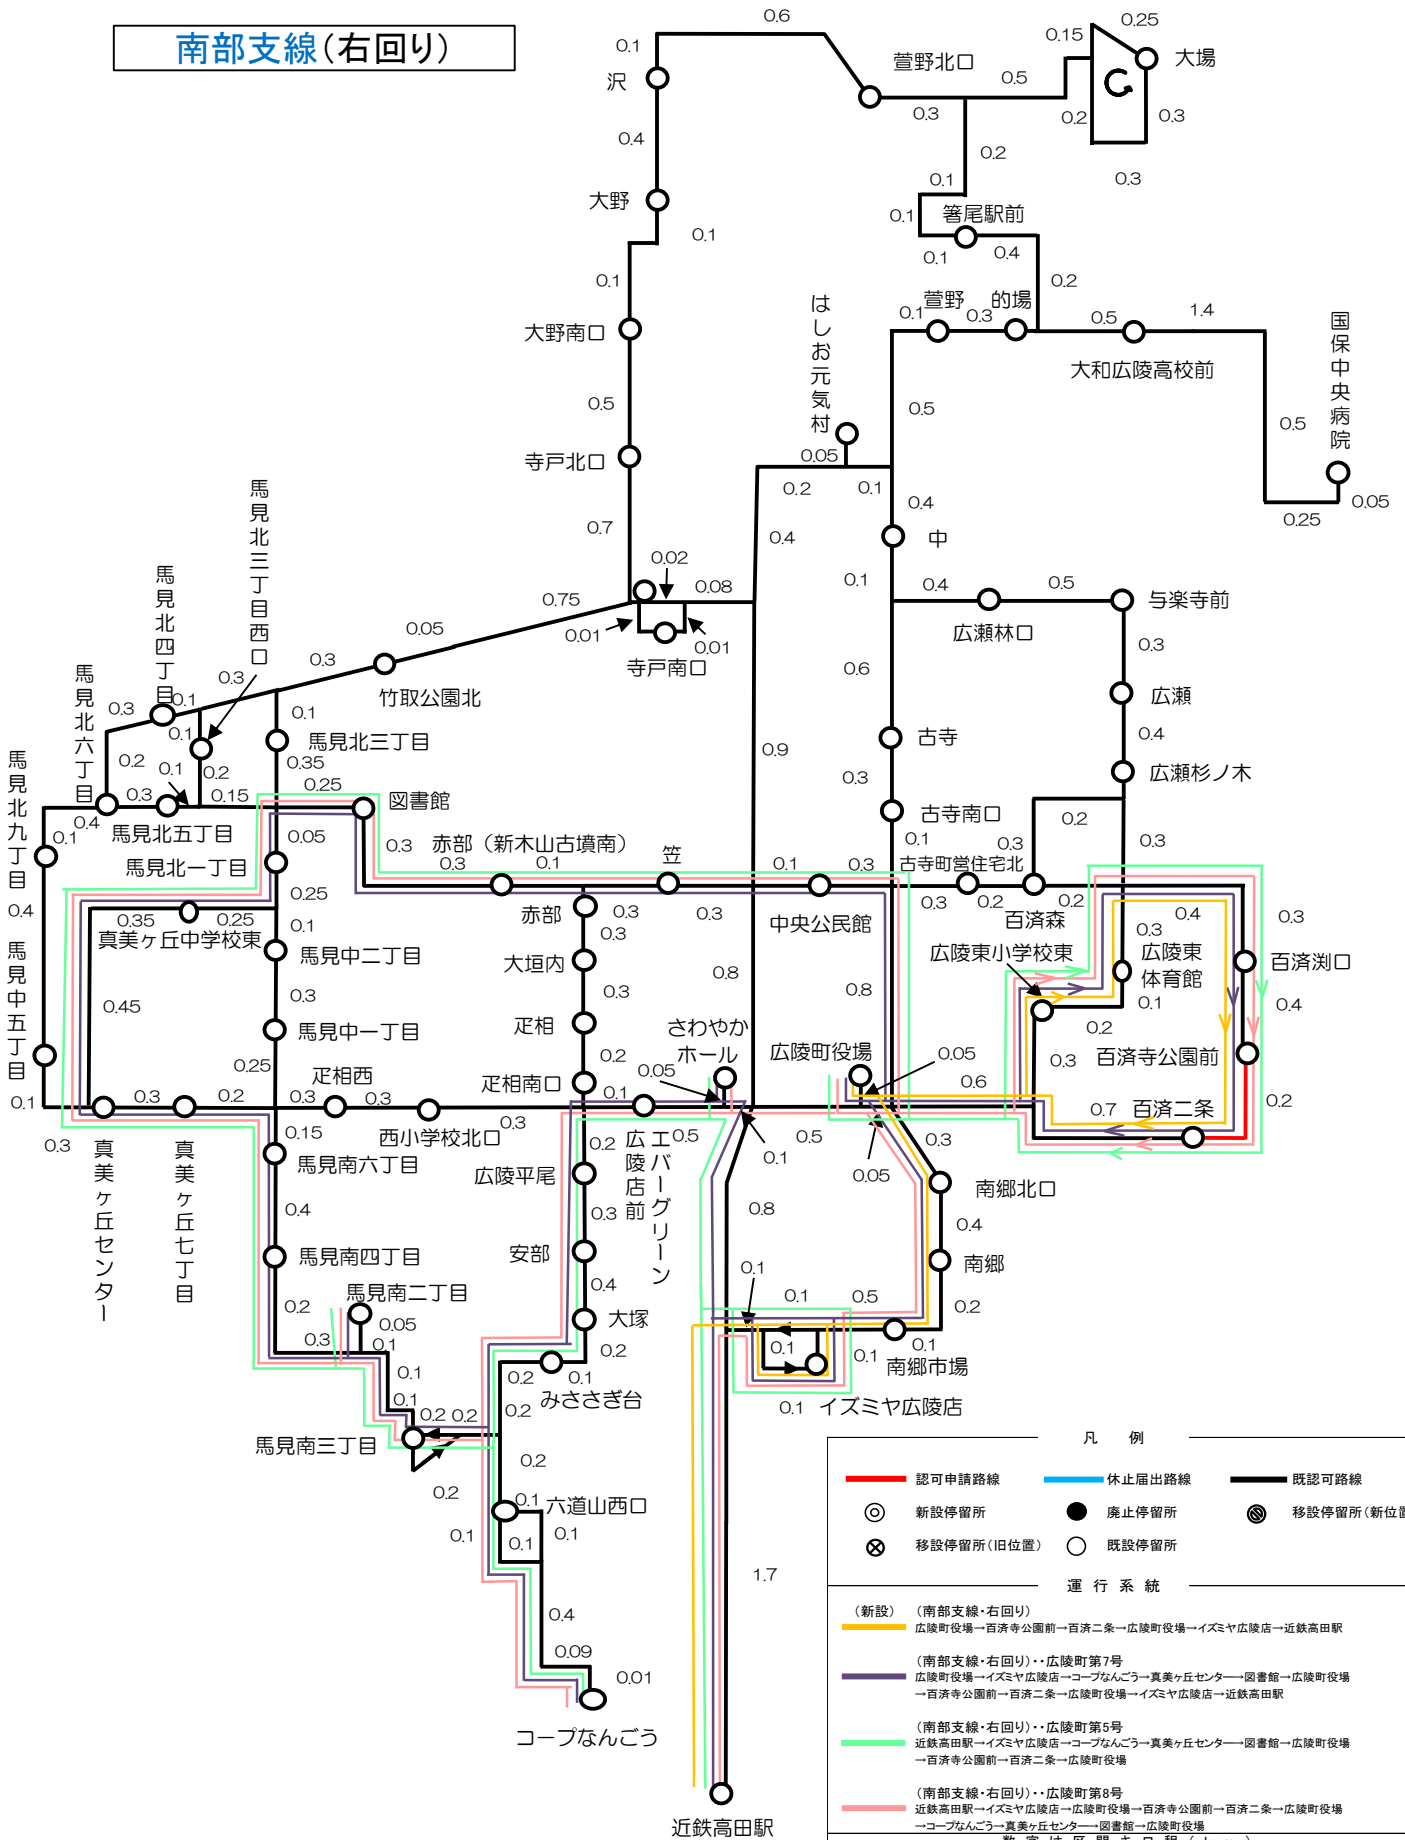

運行路線略図および運行系統略図

南部支線(左回り)

凡例		
—	—	—
◎	●	◎
⊗	○	
運行系統		
(新設) (南部支線・左回り)・広陵町第4号 近鉄高田駅→イズミヤ広陵店→広陵町役場→百済二条→百済寺公園前→広陵町役場 →図書館→真美ヶ丘センター→コープなんごら→イズミヤ広陵店→広陵町役場→百済二条 →百済寺公園前→広陵町役場		
(南部支線・左回り)・広陵町第5号 広陵町役場→百済二条→百済寺公園前→広陵町役場→図書館→真美ヶ丘センター →コープなんごら→イズミヤ広陵店→近鉄高田駅		
(南部支線・左回り)・広陵町第6号 近鉄高田駅→イズミヤ広陵店→広陵町役場→百済二条→百済寺公園前→広陵町役場 →イズミヤ広陵店→図書館→真美ヶ丘センター→コープなんごら→広陵町役場 →イズミヤ広陵店→近鉄高田駅		
数字は区間キロ程(km)		

運行路線略図および運行系統略図

南部支線(右回り)

運行路線略図及び運行系統略図

中央幹線

運行路線略図及び運行系統略図

北部支線(右回り・左回り)