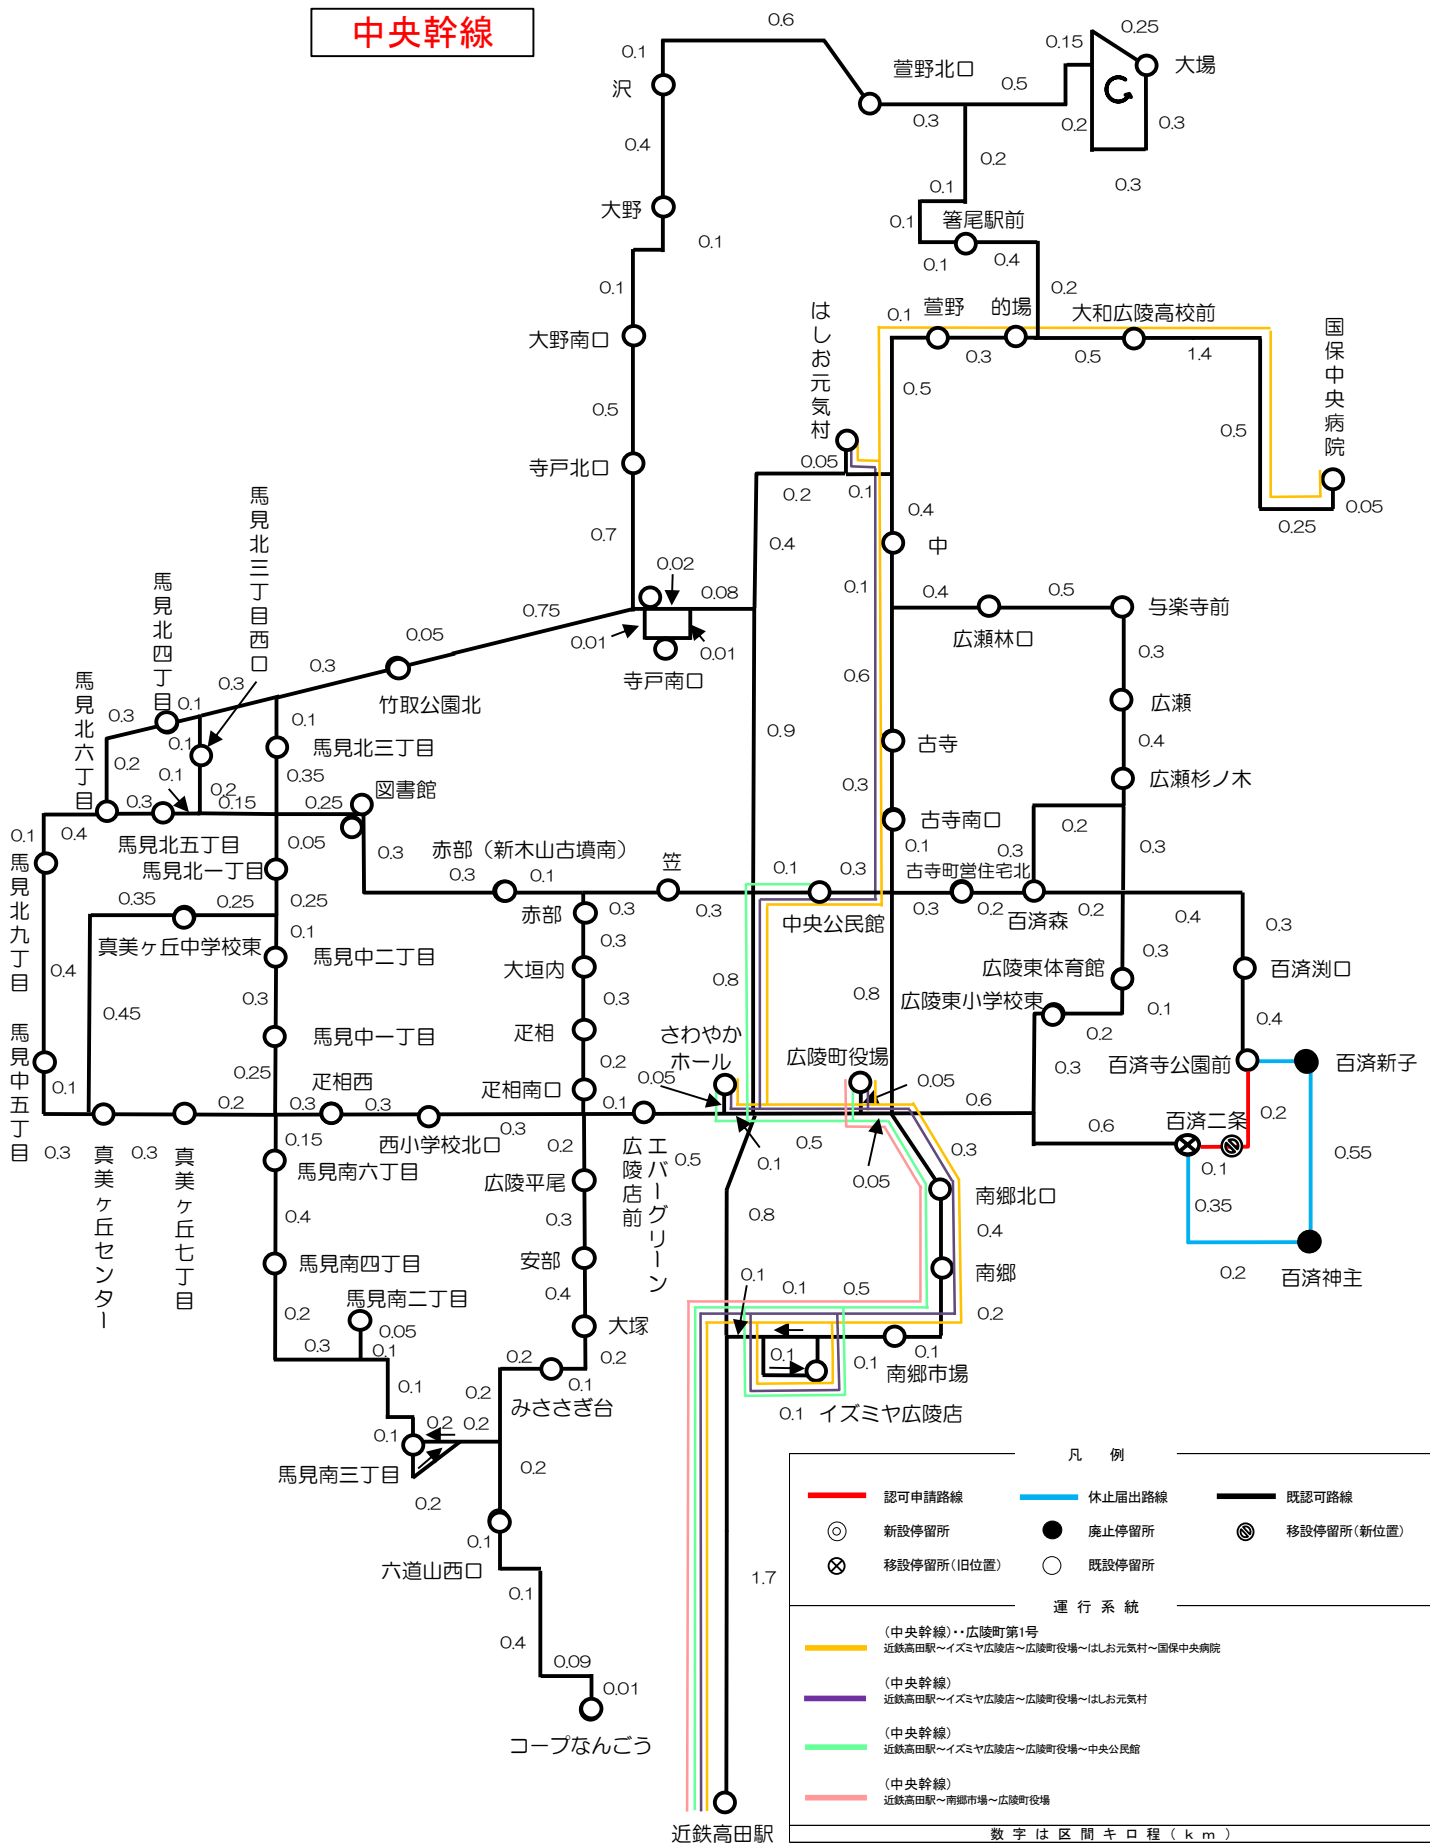

運行路線略図および運行系統略図

南部支線(左回り)

凡例		
—	—	—
◎	●	◎
⊗	○	
運行系統		
(新設) (南部支線・左回り)・広陵町第4号 近鉄高田駅→イズミヤ広陵店→広陵町役場→百済二条→百済寺公園前→広陵町役場 →図書館→真美ヶ丘センター→コープなんごら→イズミヤ広陵店→広陵町役場→百済二条 →百済寺公園前→広陵町役場		
(南部支線・左回り)・広陵町第5号 広陵町役場→百済二条→百済寺公園前→広陵町役場→図書館→真美ヶ丘センター →コープなんごら→イズミヤ広陵店→近鉄高田駅		
(南部支線・左回り)・広陵町第6号 近鉄高田駅→イズミヤ広陵店→広陵町役場→百済二条→百済寺公園前→広陵町役場 →イズミヤ広陵店→図書館→真美ヶ丘センター→コープなんごら→広陵町役場 →イズミヤ広陵店→近鉄高田駅		
数字は区間キロ程(km)		

運行路線略図および運行系統略図

南部支線(右回り)

運行路線略図及び運行系統略図

中央幹線

運行路線略図及び運行系統略図

北部支線(右回り・左回り)