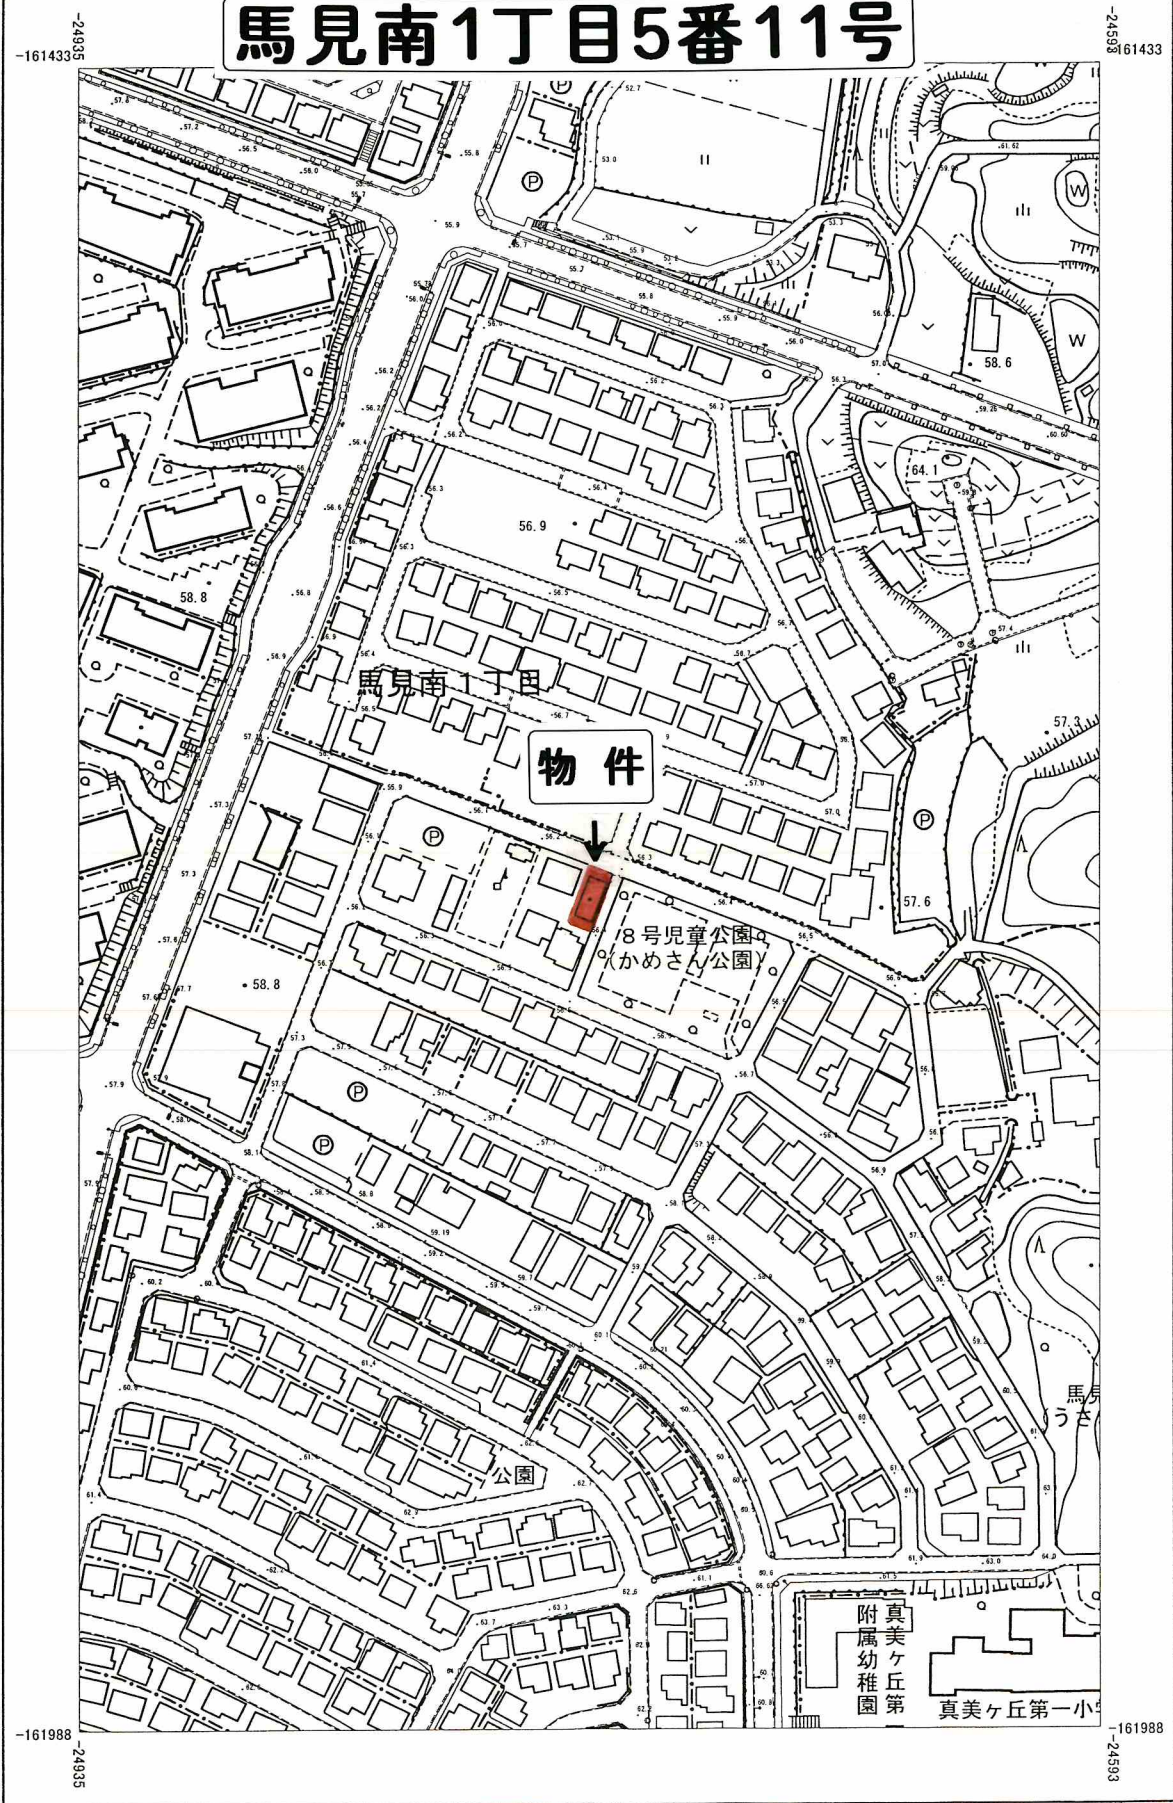

位置図

1:2,500

馬見南1丁目5番11号

広陵町