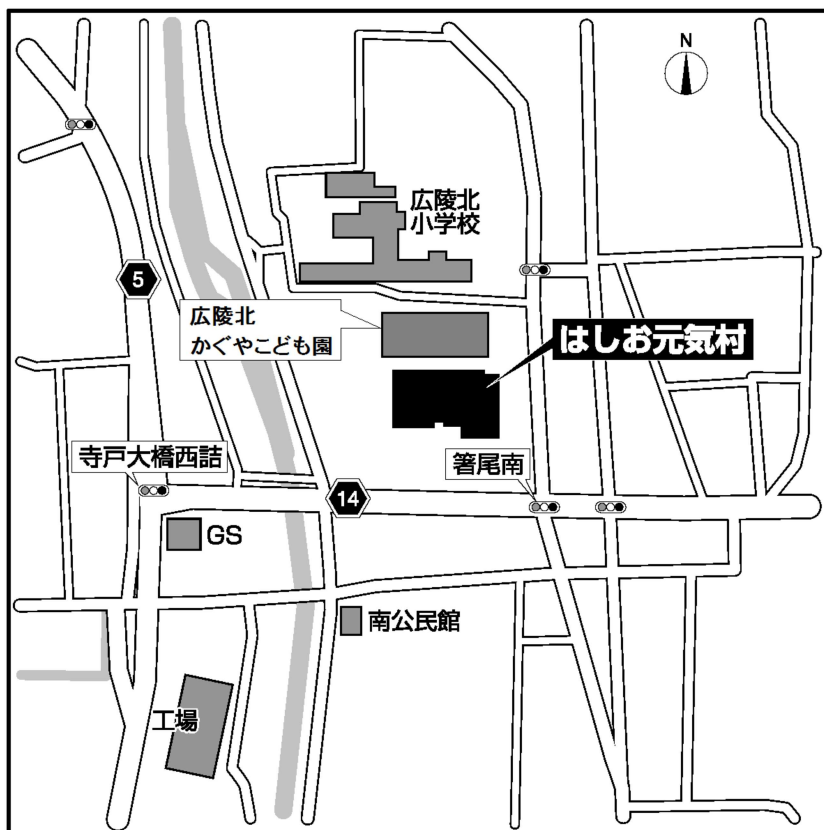

萱野・的場・大場地区にお住まいの方へ

選挙の投票所を変更します

変更になる投票所

変更前

広陵北幼稚園

変更後

はしお元気村

萱野・的場・大場地区にお住まいの方は、これまで投票所であった広陵北幼稚園の解体撤去により、4月7日執行の奈良県知事・奈良県議会議員選挙から下記の投票所に変更になりますので、お間違えのないようご注意ください。

第8投票所

はしお元気村 広陵町大字弁財天295番地3

※はしお元気村での投票区域

南・弁財天・中・萱野・的場・大場