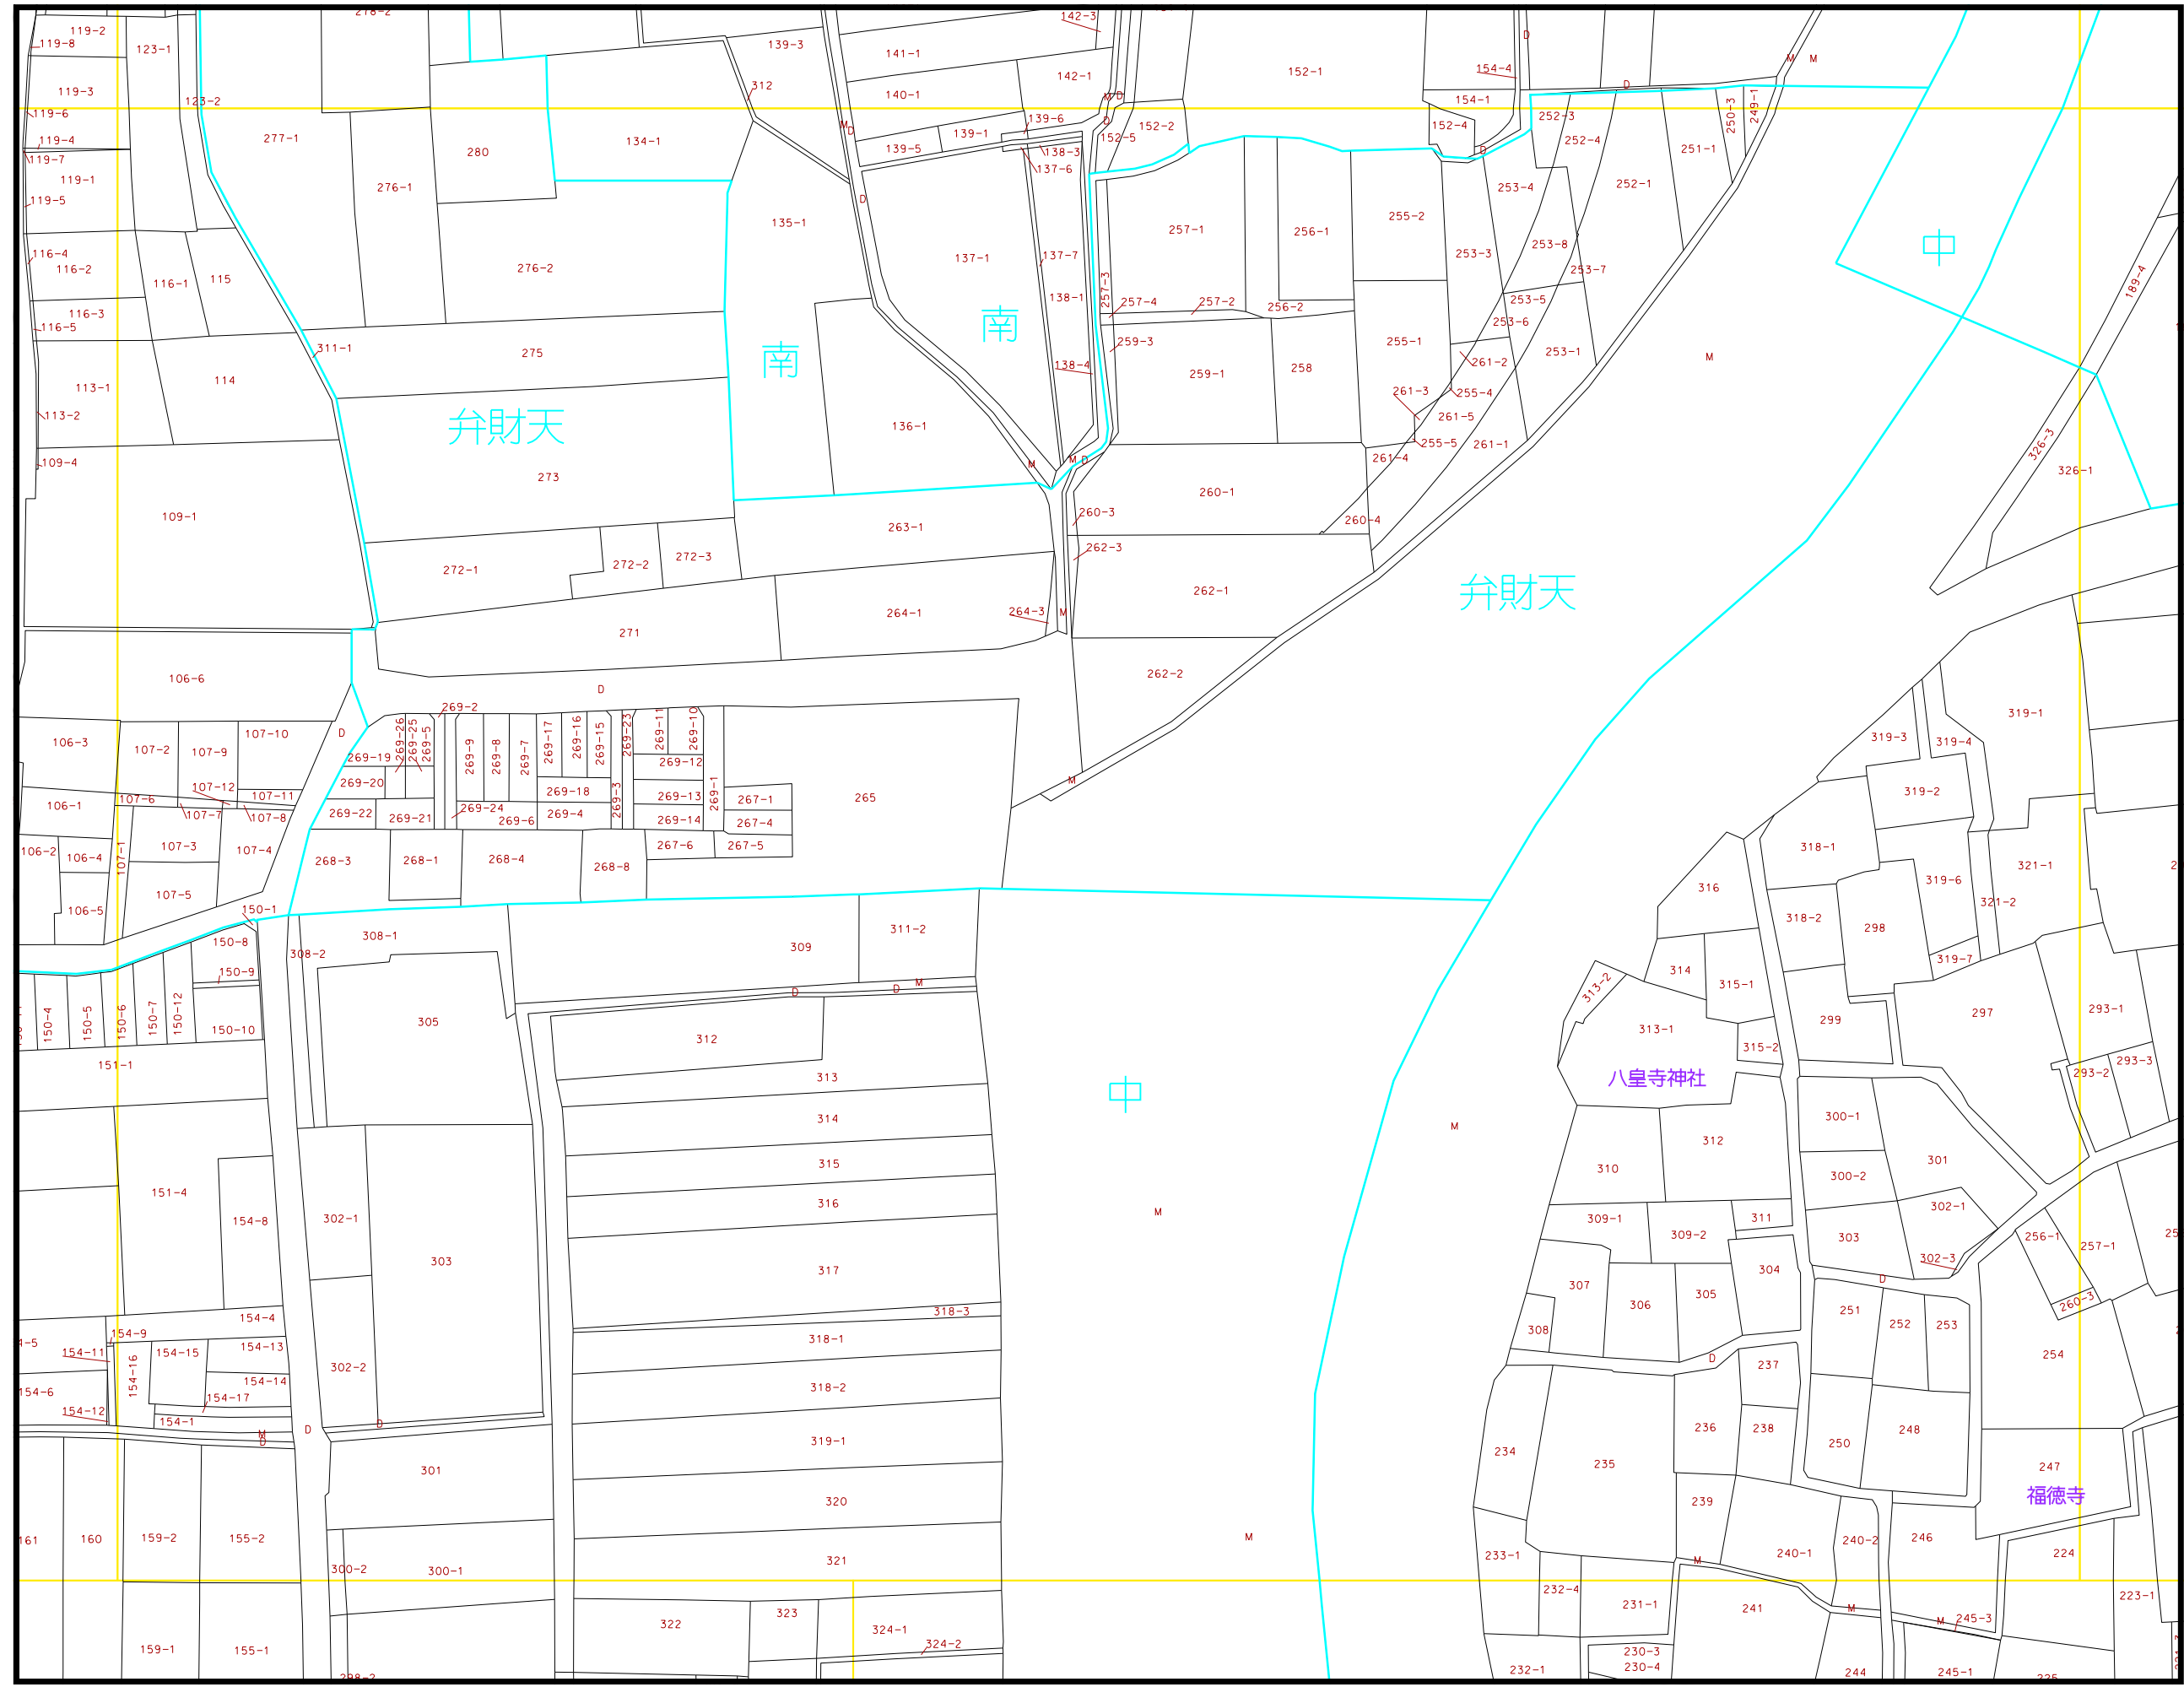

広陵町地番図

40	41	42
47	48	49
56	57	