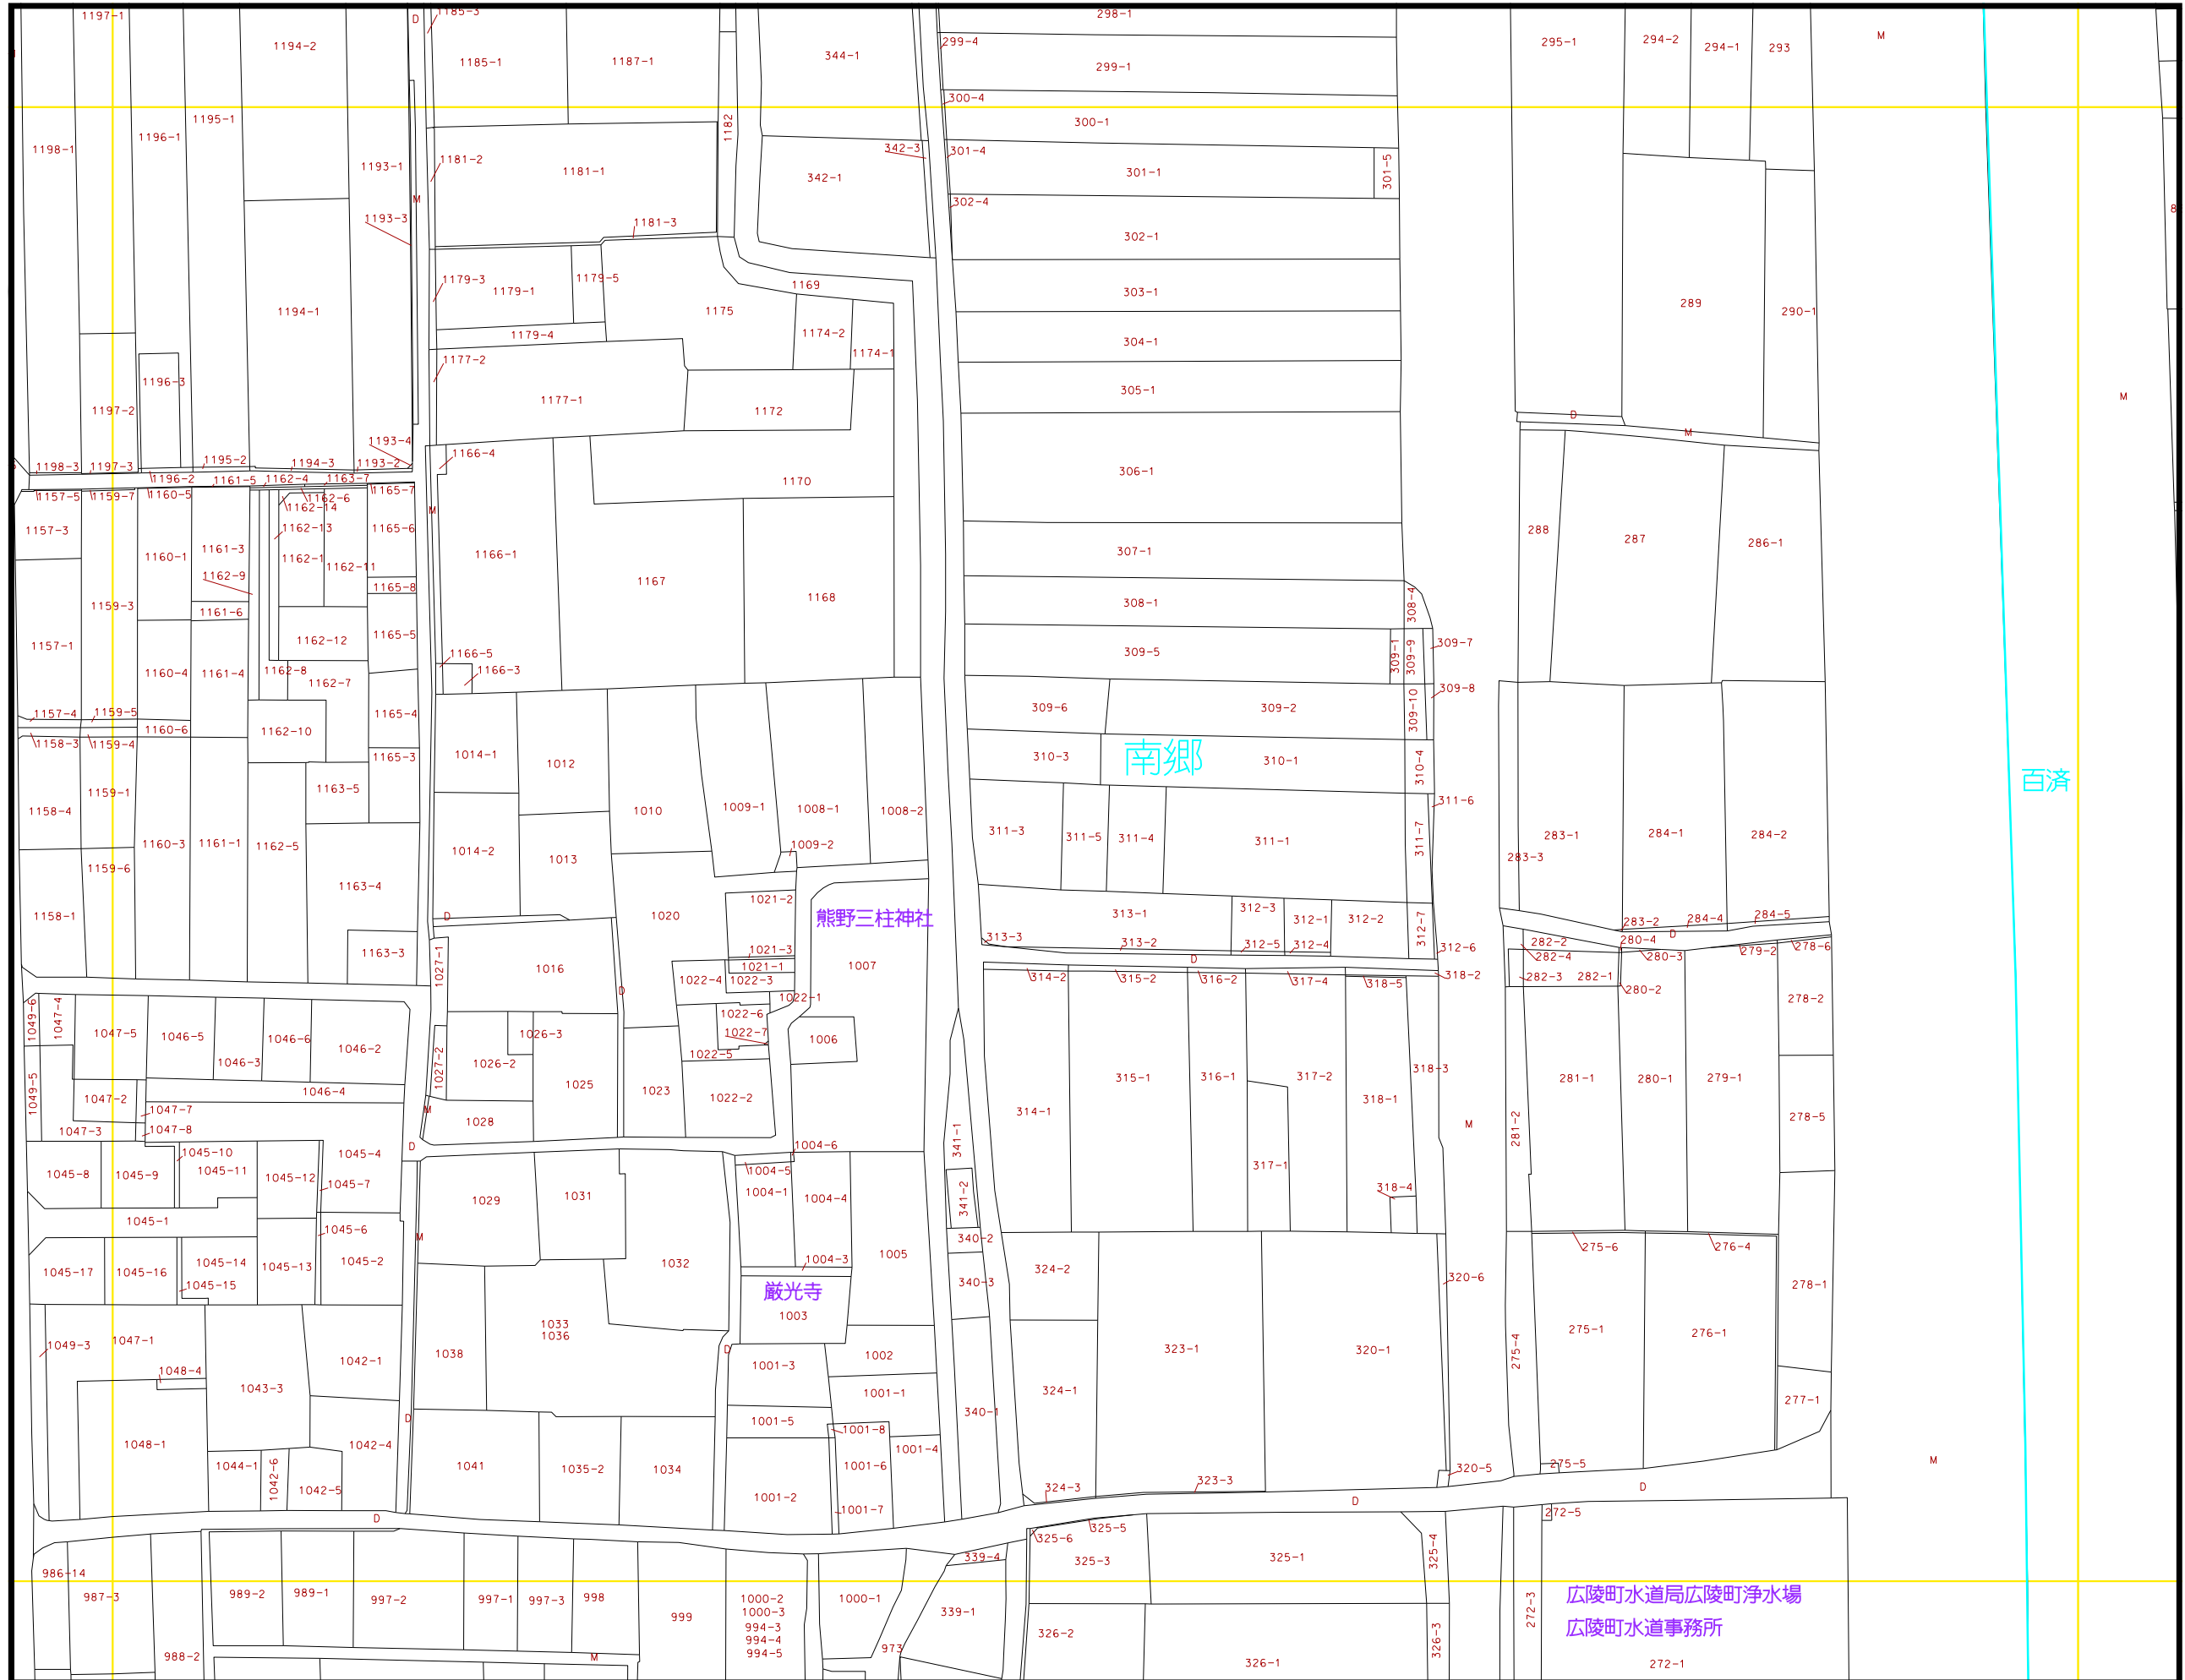

広陵町地番図

122	123	124
133	134	135
143	144	145

S=1:1300

凡例	
D...	道路
M...	水路