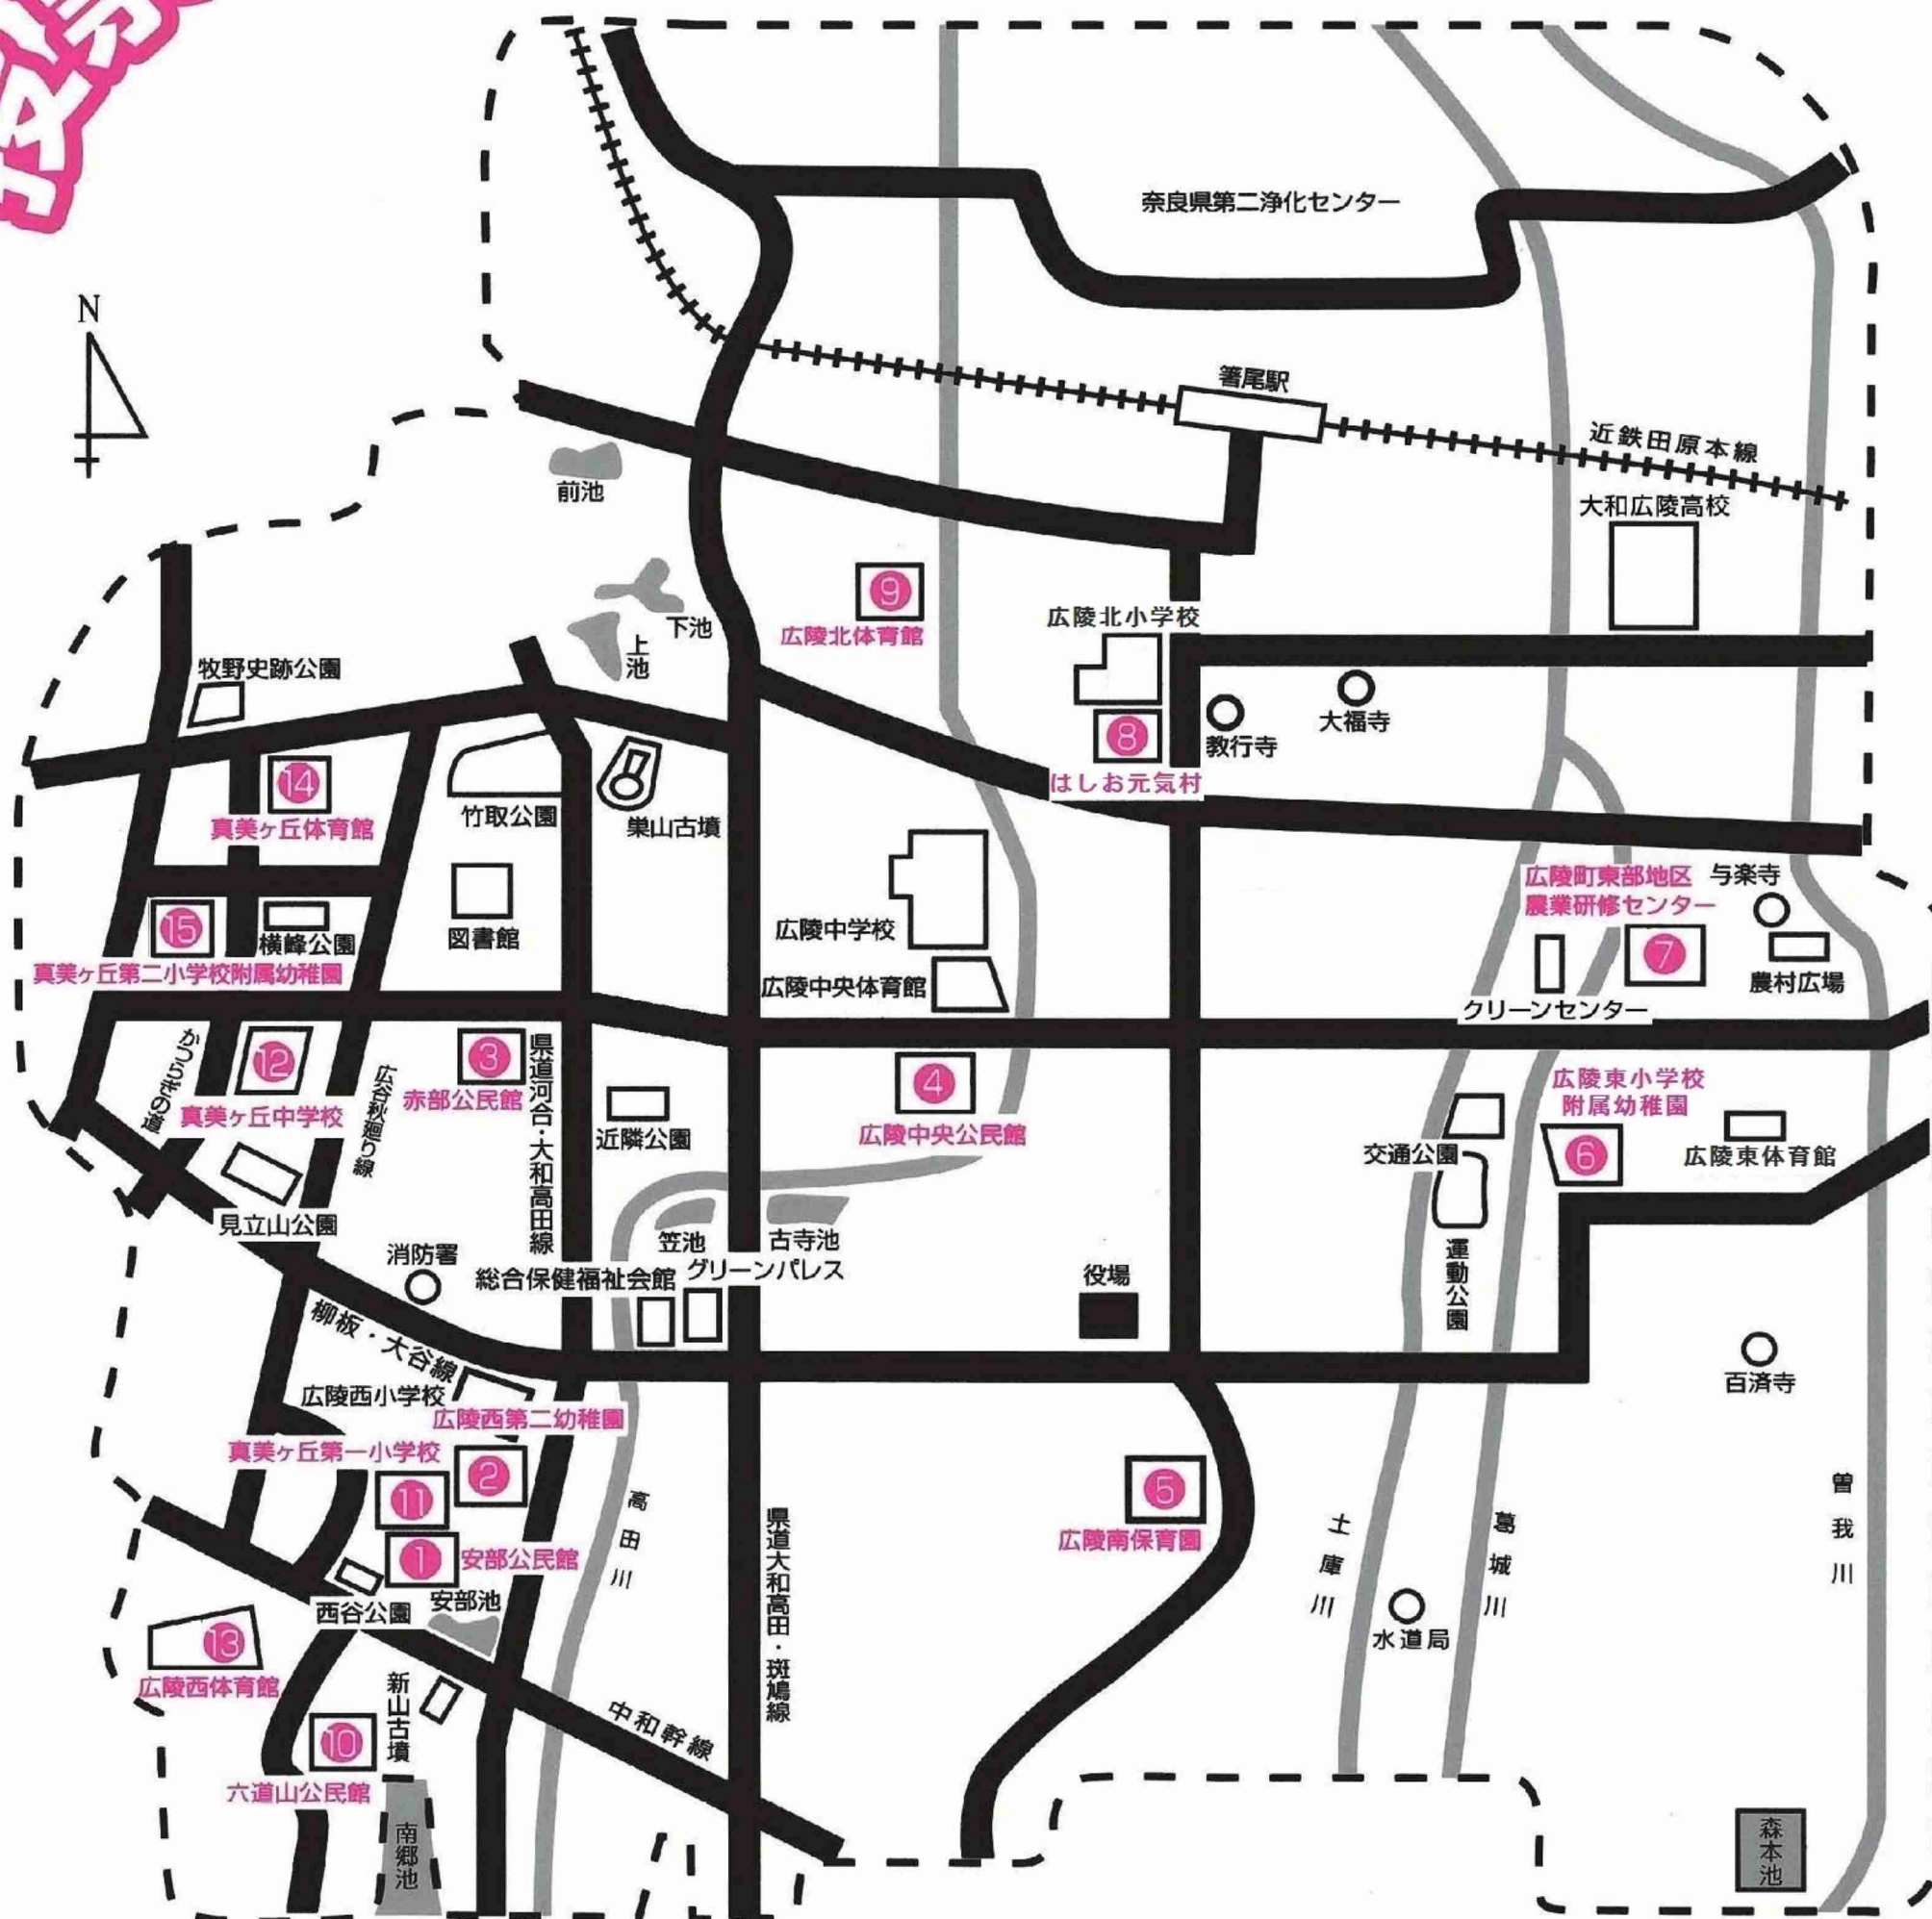

# 投票所マップ

投票区名	地域	投票所	所在地
第1投票所	大塚・安部	安部公民館	広陵町大字安部786番地1
第2投票所	平尾・足相	広陵西第二幼稚園	広陵町大字平尾512番地
第3投票所	三吉(大垣内・赤部)	赤部公民館	広陵町大字三吉482番地3
第4投票所	三吉(斉音寺)・笠・古寺	広陵中央公民館	広陵町大字笠382番地1
第5投票所	南郷	広陵南保育園	広陵町大字南郷1150番地
第6投票所	百済	広陵東小学校附属幼稚園	広陵町大字百済1831番地1
第7投票所	広瀬	東部地区農業研修センター	広陵町大字広瀬1239番地
第8投票所	南・弁財天・中・萱野・の場・大場	はしお元気村	広陵町大字弁財天295番地3
第9投票所	沢・大野・寺戸	広陵北体育館	広陵町大字大野546番地1
第10投票所	大塚(六道山)	六道山公民館	広陵町大字大塚550番地2
第11投票所	馬見南1・2・4・5・6	真美ヶ丘第一小学校	広陵町馬見南2丁目1番30号
第12投票所	馬見中	真美ヶ丘中学校	広陵町馬見中2丁目17番32号
第13投票所	馬見南3・みささぎ台	広陵西体育館	広陵町馬見南3丁目9番15号
第14投票所	馬見北1~6	真美ヶ丘体育館	広陵町馬見北5丁目13番18号
第15投票所	馬見北7~9	真美ヶ丘第二小学校附属幼稚園	広陵町馬見北7丁目1番32号